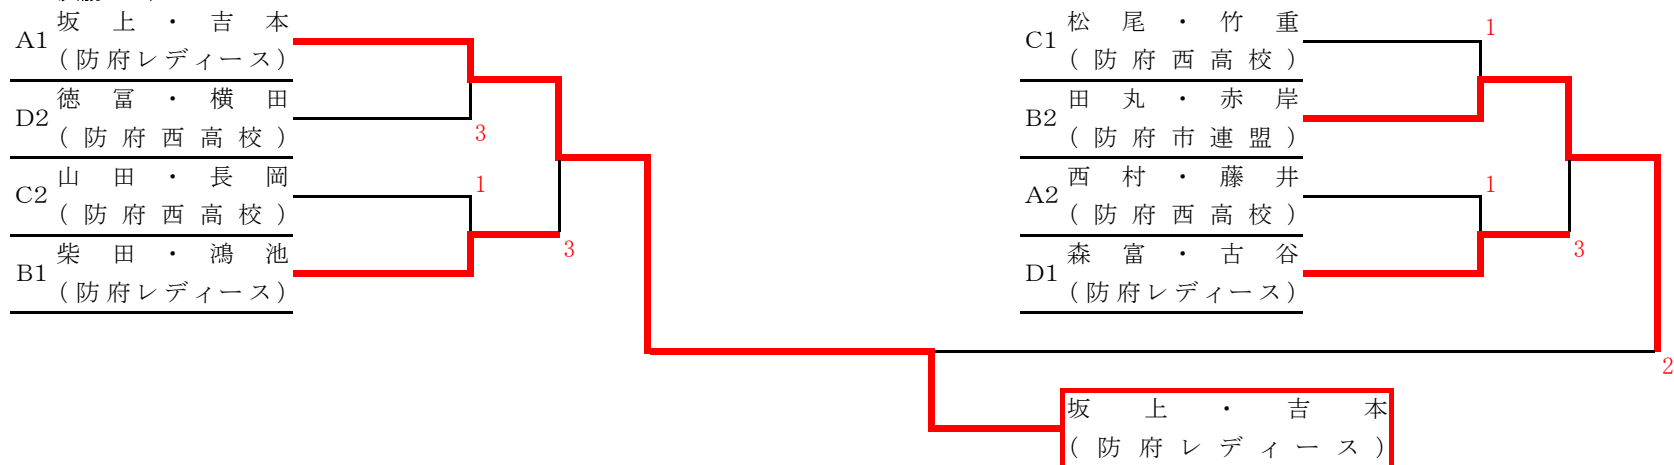

防府市春季ソフトテニス選手権大会 (一般高校女子の部)

令和8年3月22日(日)
於: 向島運動公園テニスコート

予選リーグ

Aブロック		1	2	3	勝率	順位	試合順序	審判		
1	坂上・吉本 (防府レディース)		④	④	2/2	1			2-3	①
2	古田・松本 (防府西高校)	0		0	0/2	3	1-2	③		
3	西村・藤井 (防府西高校)	④	2		1/2	2	1-3	②		

Cブロック		1	2	3	勝率	順位	試合順序	審判		
1	中尾・遠藤 (防府レディース)		3	1	0/2	3			2-3	①
2	山田・長岡 (防府西高校)	④		1	1/2	2	1-2	③		
3	松尾・竹重 (防府西高校)	④	④		2/2	1	1-3	②		

Bブロック		1	2	3	勝率	順位	試合順序	審判		
1	田丸・赤岸 (防府市連盟)		④	3	1/2	2			1-2	③
2	~~岸本・田中~~ (防府西高校)	R		R	0/2	3	2-3	①		
3	柴田・鴻池 (防府レディース)	④	④		2/2	1	1-3	②		

Dブロック		1	2	3	勝率	順位	試合順序	審判		
1	森富・古谷 (防府レディース)		④	④	2/2	1			2-3	①
2	吉本・中村 (防府西高校)	1		0	0/2	3	1-2	③		
3	徳富・横田 (防府西高校)	0	④		1/2	2	1-3	②		

決勝トーナメント