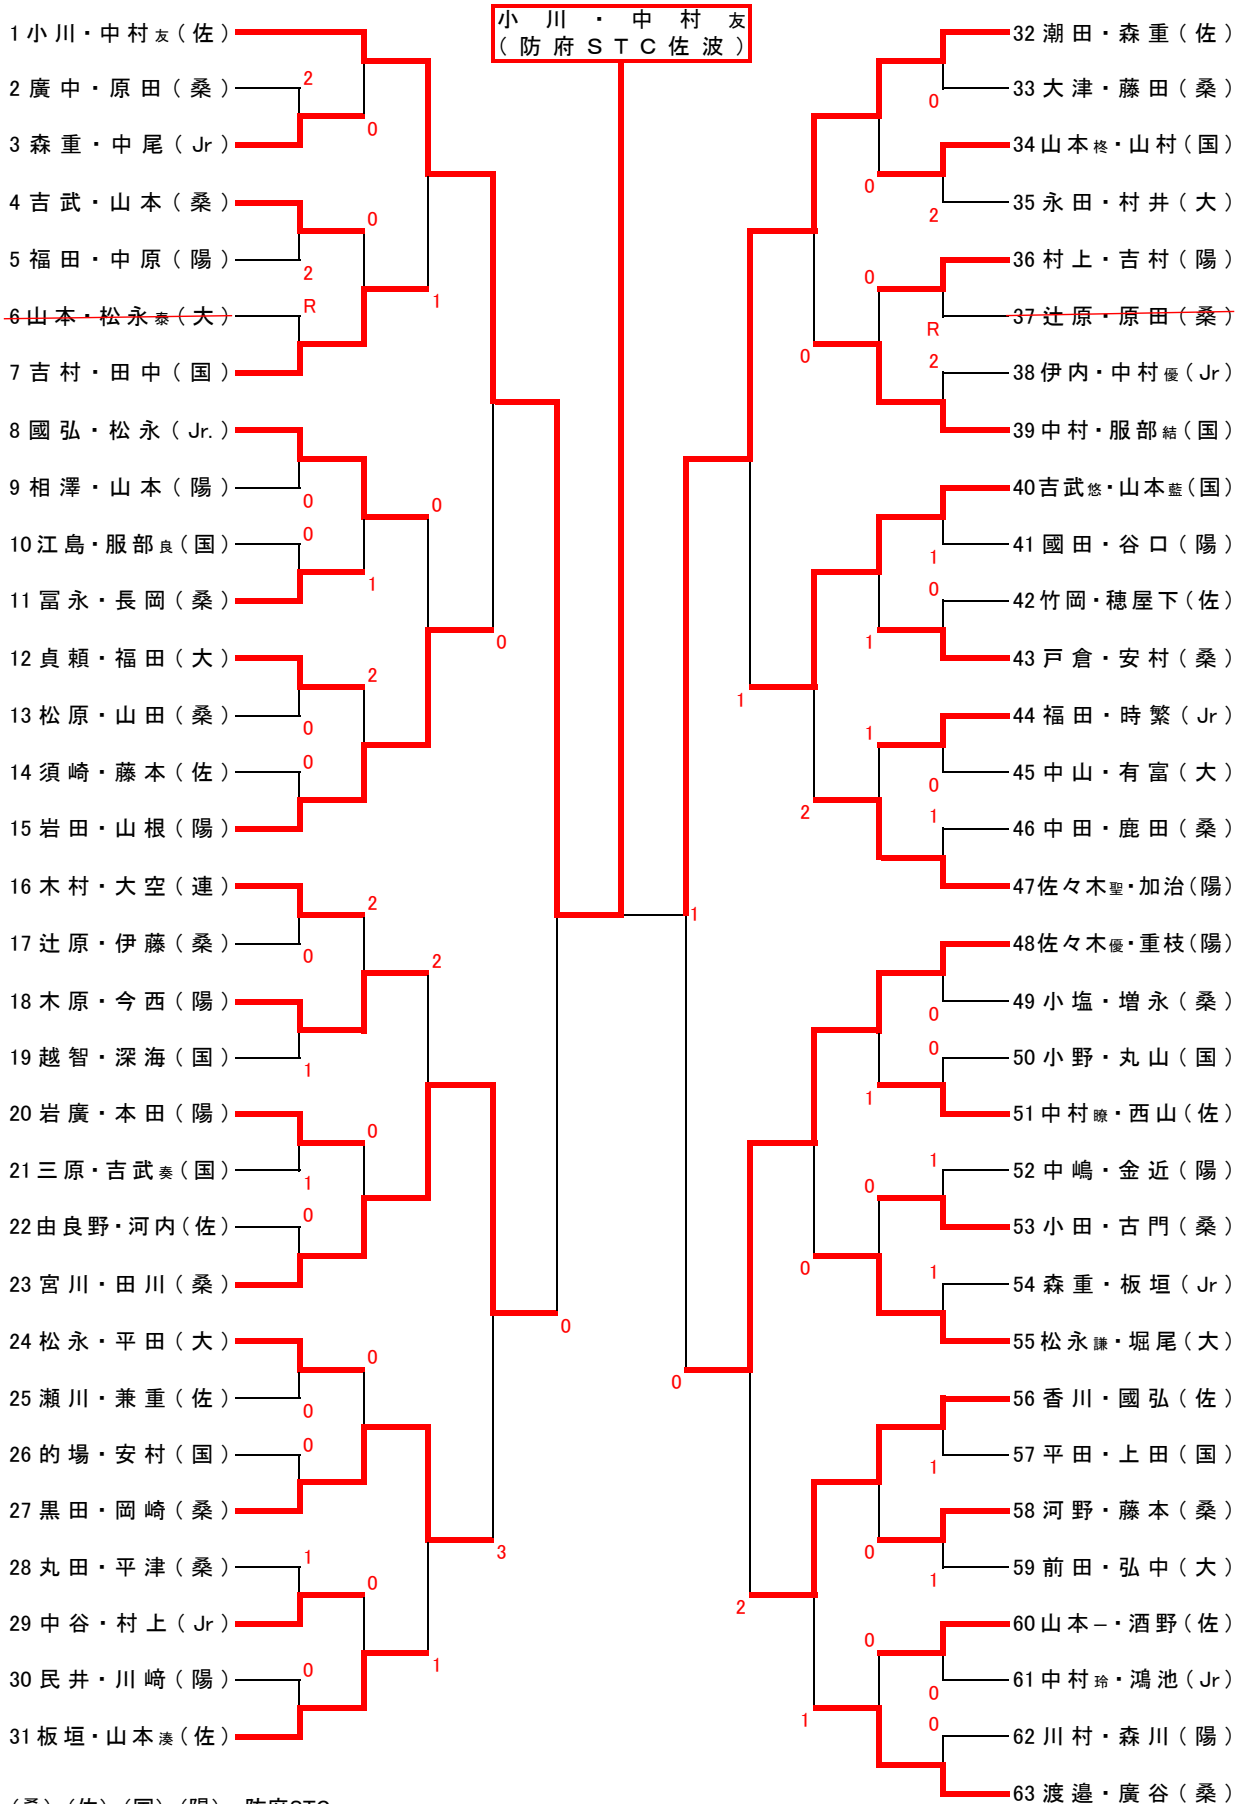

防府市春季ソフトテニス選手権大会
(中学生以下男子の部)

令和8年3月22日(日)
於:向島運動公園テニスコート

(桑)・(佐)・(国)・(陽)→防府STC
(大)→大道STクラブ