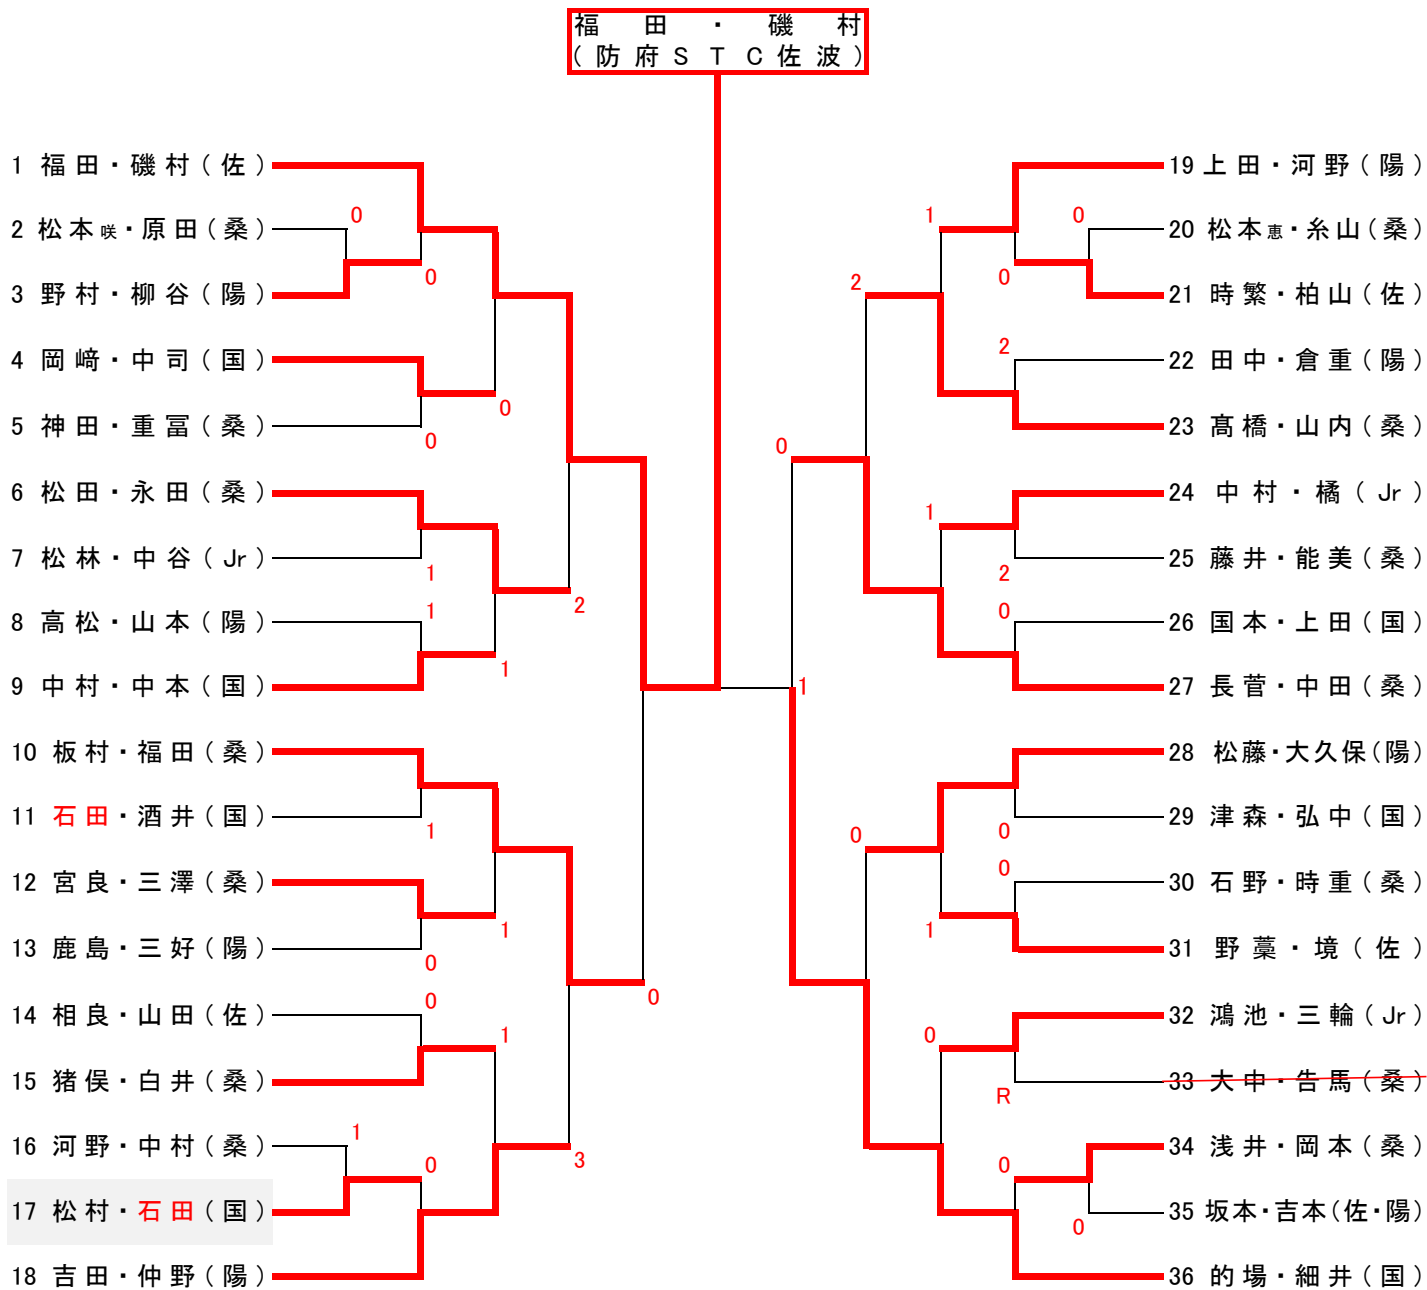

防府市春季ソフトテニス選手権大会 (中学生以下女子の部)

令和8年3月22日(日)
於:向島運動公園テニスコート

(桑)・(佐)・(国)・(陽)→防府STC