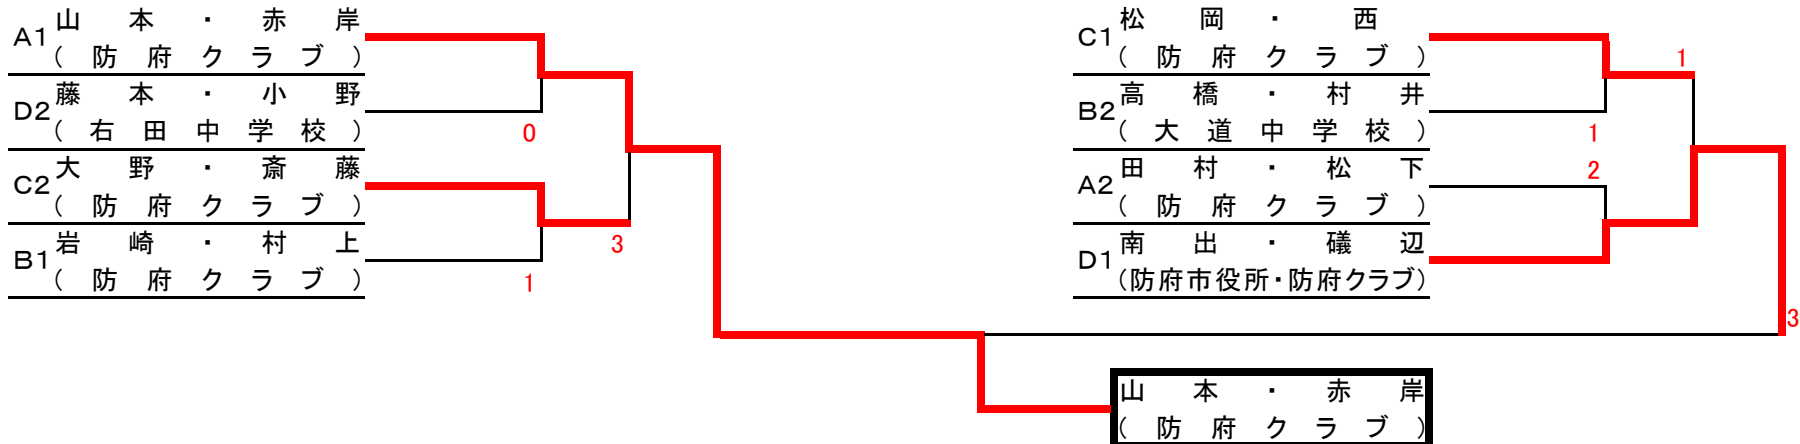

第31回会長杯争奪ソフトテニス選手権大会 一般高校男子の部

令和6年7月27日(土)
於: 向島運動公園テニスコート

Aブロック		1	2	3	4	勝率	順位	試合順序	審判
1	山本・赤岸 (防府クラブ)	/	④	④	④	3/3	1	1-4	②
2	福江・小柳 (国府中学校)	0	/	1	0	0/3	4	1-2	④
3	北平謙・北平恵 (防府市役所・右田中)	0	④	/	2	1/3	3	3-4	①
4	田村・松下 (防府クラブ)	3	④	④	/	2/3	2	1-3	②
								2-4	③
								2-3	④

Cブロック		1	2	3	4	勝率	順位	試合順序	審判
1	松岡・西 (防府クラブ)	/	④	④	④	3/3	1	1-4	②
2	松永・藤井 (大道中学校)	0	/	④	0	1/2	3	1-2	④
3	石崎・吉松 (防府商工高校)	1	2	/	1	0/3	4	3-4	①
4	大野・斎藤 (防府クラブ)	0	④	④	/	2/3	2	1-3	②
								2-4	③
								2-3	④

Bブロック		1	2	3	4	勝率	順位	試合順序	審判
1	岩崎・村上 (防府クラブ)	/	④	④	④	3/3	1	1-2	④
2	吉武・三輪 (佐波中学校)	2	/	1	1	0/3	4	3-4	①
3	高橋・村井 (大道中学校)	3	④	/	④	2/3	2	1-3	②
4	奥住・徳本 (防府市役所)	R	④	2	/	1/3	3	2-4	③
								2-3	④
								1-4	②

Dブロック		1	2	3	4	勝率	順位	試合順序	審判
1	南出・礒辺 (防府市役所・防府クラブ)	/	④	④	④	3/3	1	1-2	④
2	藤本・小野 (右田中学校)	1	/	④	④	2/3	2	3-4	①
3	小野・加藤 (防府西高校)	0	3	/	④	1/3	3	1-3	②
4	原田・入間 (防府クラブ)	0	2	0	/	0/3	4	2-4	③
								2-3	④
								1-4	②

決勝トーナメント