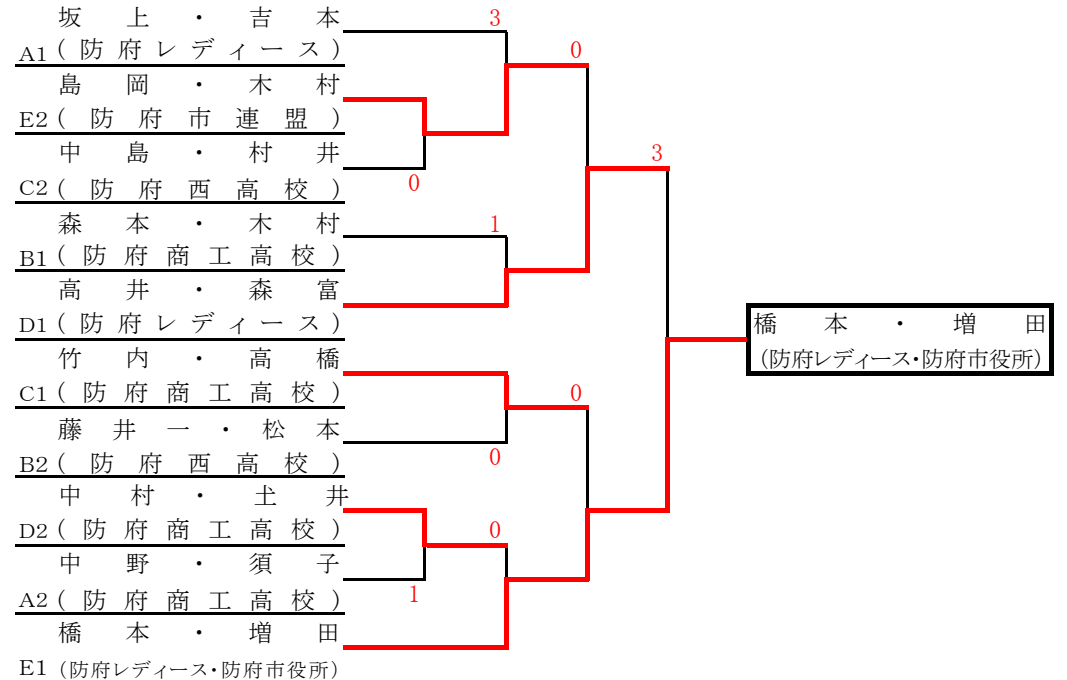

第20回山頭火杯ソフトテニス大会 一般高校女子の部

令和6年4月27日(土)
於:向島運動公園テニスコート

Aブロック		1	2	3	勝率	順位	試合順序	審判
1	坂上・吉本 (防府レディース)		④	④	2/2	1	1-2	③
2	松尾・中村 (防府西高校)	0		0	0/2	3	2-3	①
3	中野・須子 (防府商工高校)	1	④		1/2	2	1-3	②

Eブロック		1	2	3	勝率	順位	試合順序	審判
1	橋本・増田 (防府レディース・防府市役所)		④	④	2/2	1	1-2	③
2	西村・井田 (防府西高校)	0		1	0/2	3	2-3	①
3	島岡・木村 (防府市連盟)	0	④		1/2	2	1-3	②

Bブロック		1	2	3	勝率	順位	試合順序	審判
1	森本・木村 (防府商工高校)		④	④	2/2	1	2-3	①
2	藤井・松本 (防府西高校)	2		④	1/2	2	1-2	③
3	井上・木橋 (防府西高校)	2	3		0/2	3	1-3	②

Cブロック		1	2	3	勝率	順位	試合順序	審判
1	竹内・高橋 (防府商工高校)		④	④	2/2	1	2-3	①
2	二井・藤井優 (防府西高校)	0		3	0/2	3	1-2	③
3	中島・村井 (防府西高校)	0	④		1/2	2	1-3	②

Dブロック		1	2	3	勝率	順位	試合順序	審判
1	高井・森富 (防府レディース)		④	④	2/2	1	1-2	③
2	福田・長 (防府西高校)	0		0	0/2	3	2-3	①
3	中村・土井 (防府商工高校)	0	④		1/2	2	1-3	②

決勝トーナメント