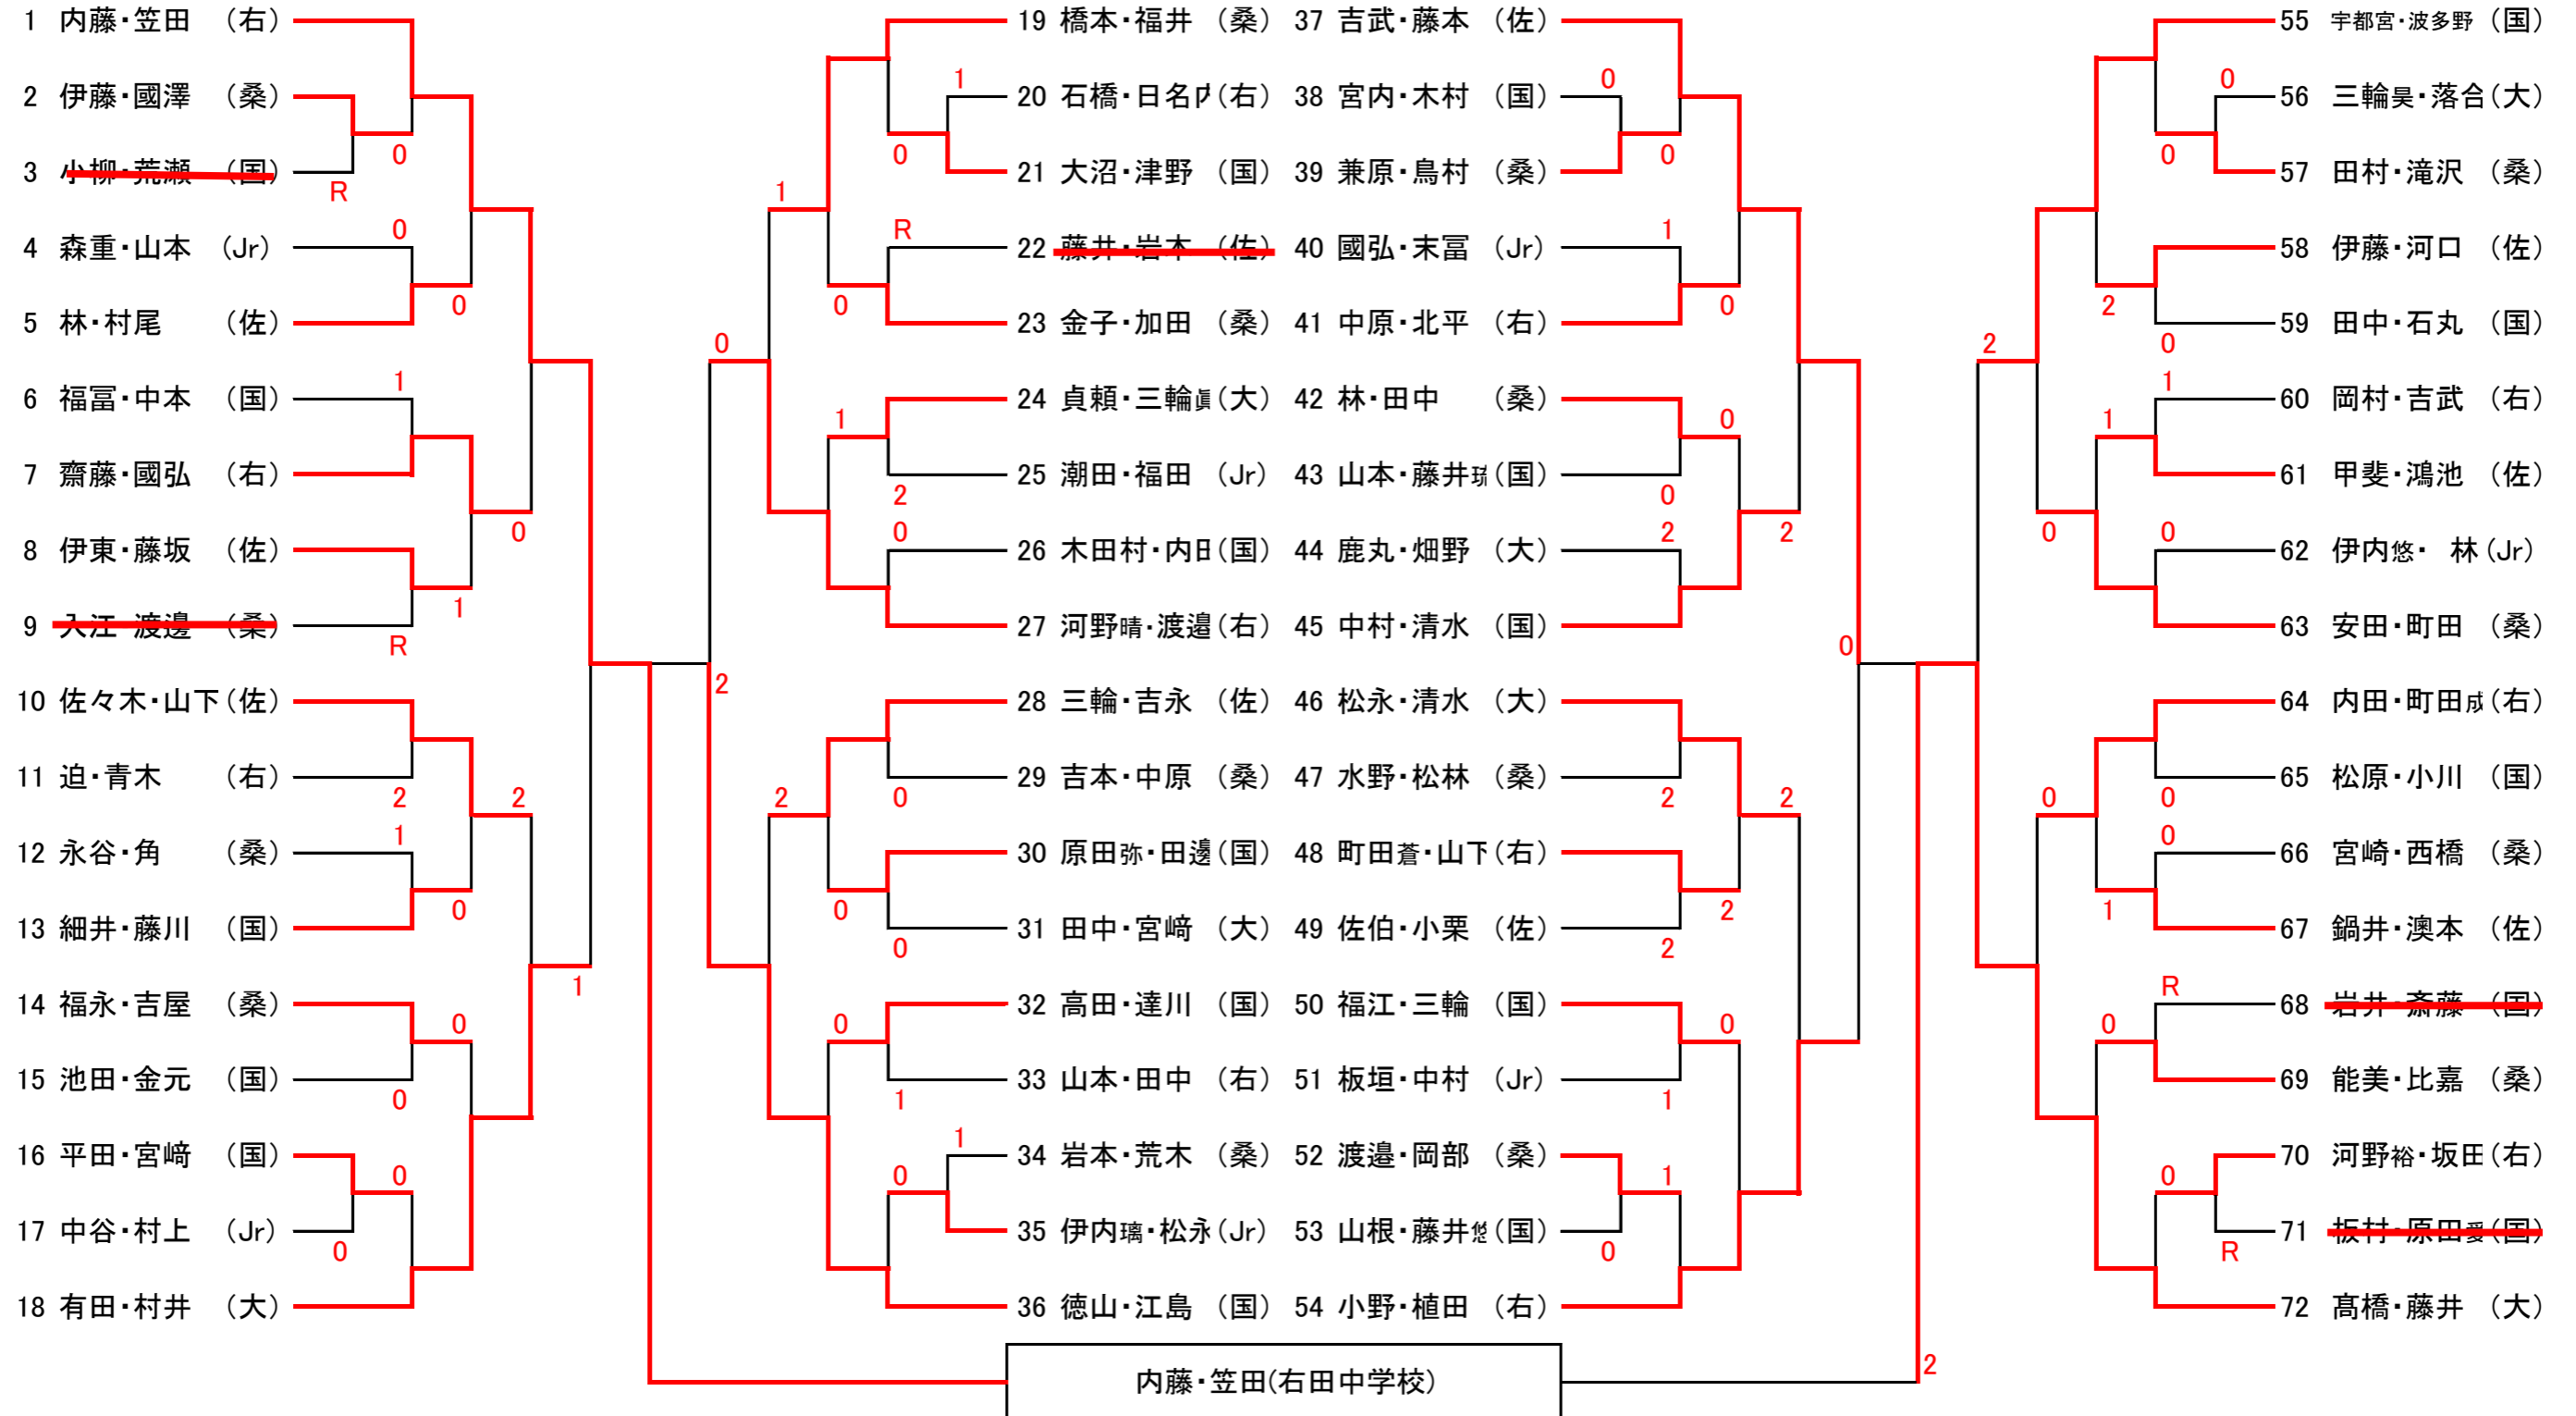

Bブロック		1	2	3	勝率	順位	試合順序	審判
1	森本・木村 (防府商工高校)		④	④	2/2	1	2-3	①
2	藤井・松本 (防府西高校)	2		④	1/2	2	1-2	③
3	井上・木橋 (防府西高校)	2	3		0/2	3	1-3	②

Cブロック		1	2	3	勝率	順位	試合順序	審判
1	竹内・高橋 (防府商工高校)		④	④	2/2	1	2-3	①
2	二井・藤井優 (防府西高校)	0		3	0/2	3	1-2	③
3	中島・村井 (防府西高校)	0	④		1/2	2	1-3	②

Dブロック		1	2	3	勝率	順位	試合順序	審判
1	高井・森富 (防府レディース)		④	④	2/2	1	1-2	③
2	福田・長 (防府西高校)	0		0	0/2	3	2-3	①
3	中村・土井 (防府商工高校)	0	④		1/2	2	1-3	②

決勝トーナメント

第20回山頭火杯ソフトテニス大会 中学生以下男子の部

令和6年4月27日(土)
於: 向島運動公園テニスコート

第20回山頭火杯ソフトテニス大会 中学生以下女子の部