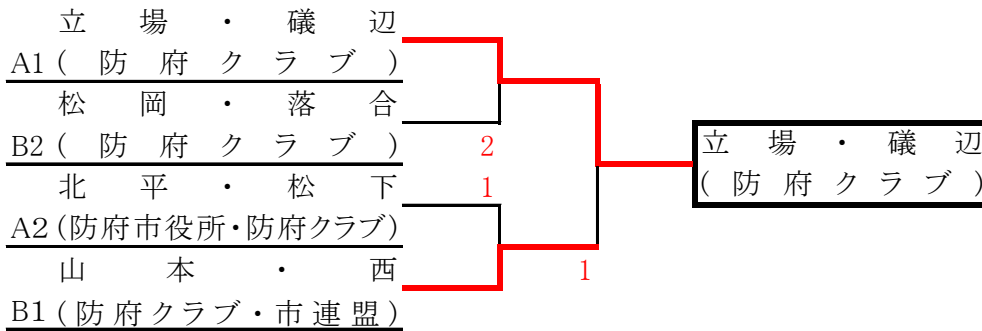

第20回山頭火杯ソフトテニス大会 一般高校男子の部

令和6年4月27日(土)
於:向島運動公園テニスコート

予選リーグ

Aブロック		1	2	3	勝率	順位	試合順序	審判
1	立場・磯辺(防府クラブ)		④	④	2/2	1	1-2	③
2	岩崎・西村(防府クラブ)	0		0	0/2	3	2-3	①
3	北平・松下(防府市役所・防府クラブ)	1	④		1/2	2	1-3	②

Bブロック		1	2	3	勝率	順位	試合順序	審判
1	松岡・落合(防府クラブ)		④	2	1/2	2	1-2	③
2	奥住・沼田(防府市役所)	1		1	0/2	3	2-3	①
3	山本・西(防府クラブ・市連盟)	④	④		2/2	1	1-3	②

決勝トーナメント