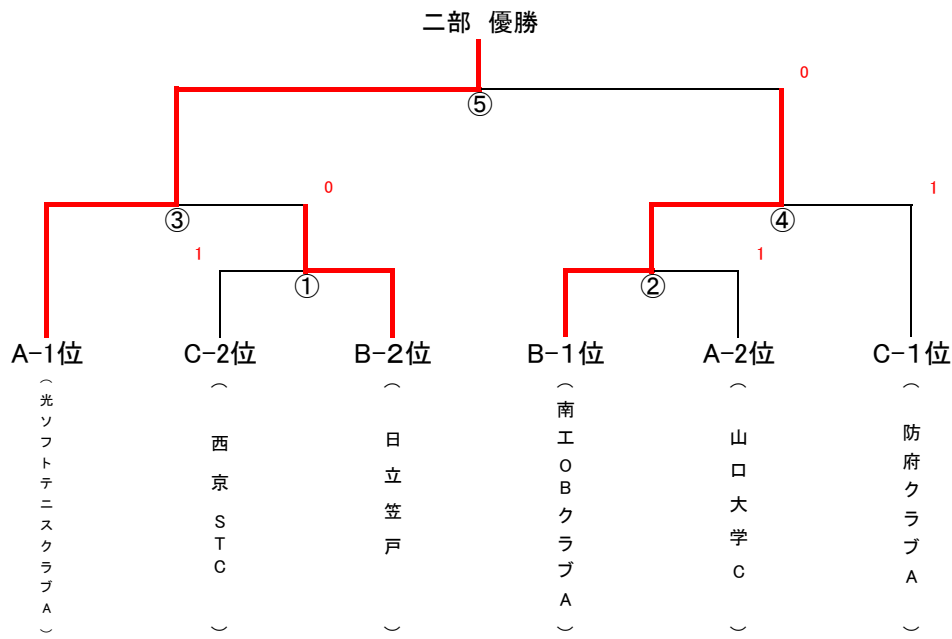

- 試合順序 コート
- ① 1-2 6
 - ② 2-3 6
 - ③ 1-3 6

2

【決勝トーナメント】

- 試合順序 コート
- ① A1-B2 5
 - ② A2-B1 6
 - ③ 決勝 5・6・7
- ※入賞は2位まで

令和6年度山口県ソフトテニスクラブリーグ春季大会

令和6年4月6日(土)
於：向島運動公園テニスコート

一般二部 予選リーグA

ク	ラ	ブ	名	1	2	3	勝率	順位								
1	光	ソ	フ	ト	テ	ニ	ス	ク	ラ	ブ	A		③ — 0	② — 1	2/2	1
													④ — 0	④ — 2		
													④ — 0	④ — 0		
													④ — 0	2 — ④		
2	宇	部	庭	球	会								0 — ③	1 — ②	0/2	3
													0 — ④	3 — ④		
													0 — ④	1 — ④		
													1 — ④	④ — 2		
3	山	口	大	学	C								1 — ②	② — 1	1/2	2
													2 — ④	④ — 3		
													0 — ④	④ — 1		
													④ — 2	2 — ④		

試合順序 コート
① 1-2 1
② 2-3 1
③ 1-3 1

一般二部 予選リーグB

ク	ラ	ブ	名	1	2	3	4	勝率	順位								
1	日	立	笠	戸									② — 1	② — 1	0 — ③	2/3	2
													④ — 3	④ — 1	3 — ④		
													④ — 1	2 — ④	2 — ④		
													1 — ④	④ — R	0 — ④		
2	光	ソ	フ	ト	テ	ニ	ス	ク	ラ	ブ	B		1 — ②	② — 1	0 — ③	1/3	3
													3 — ④	④ — 0	1 — ④		
													1 — ④	1 — ④	3 — ④		
													④ — 1	④ — R	0 — ④		
3	山	口	大	学	D								1 — ②	1 — ②	0 — ③	0/3	4
													1 — ④	0 — ④	0 — ④		
													④ — 2	④ — 1	0 — ④		
													R — ④	R — ④	R — ④		
4	南	エ	オ	B	ク	ラ	ブ	A					③ — 0	③ — 0	③ — 0	3/3	1
													④ — 3	④ — 1	④ — 0		
													④ — 2	④ — 3	④ — 0		
													④ — 0	④ — 0	④ — R		

試合順序 コート
① 1-2 2
② 3-4 2
③ 1-3 3
④ 2-4 4
⑤ 2-3 3
⑥ 1-4 4

一般二部 予選リーグC

ク	ラ	ブ	名	1	2	3	勝率	順位								
1	防	府	ク	ラ	ブ	A							② — 1	③ — 0	2/2	1
													④ — 1	④ — 1		
													④ — 0	④ — 1		
													3 — ④	④ — 3		
2	日	本	ゼ	オ	ン								1 — ②	1 — ②	0/2	3
													1 — ④	1 — ④		
													0 — ④	④ — 0		
													④ — 3	2 — ④		
3	西	京	S	T	C								0 — ③	② — 1	1/2	2
													1 — ④	④ — 1		
													1 — ④	0 — ④		
													3 — ④	④ — 2		

試合順序 コート
① 1-2 1
② 2-3 2
③ 1-3 2

【決勝トーナメント】

- | 試合順序 | コート |
|-----------|-------|
| ① C2-B2 | 1・2 |
| ② B1-A2 | 3・4 |
| ③ A1-①勝者 | 1・2 |
| ④ ②勝者-C1 | 3・4 |
| ⑤ ③勝者-④勝者 | 2・3・4 |

※入賞は3位まで

令和6年度山口県ソフトテニスクラブリーグ春季大会