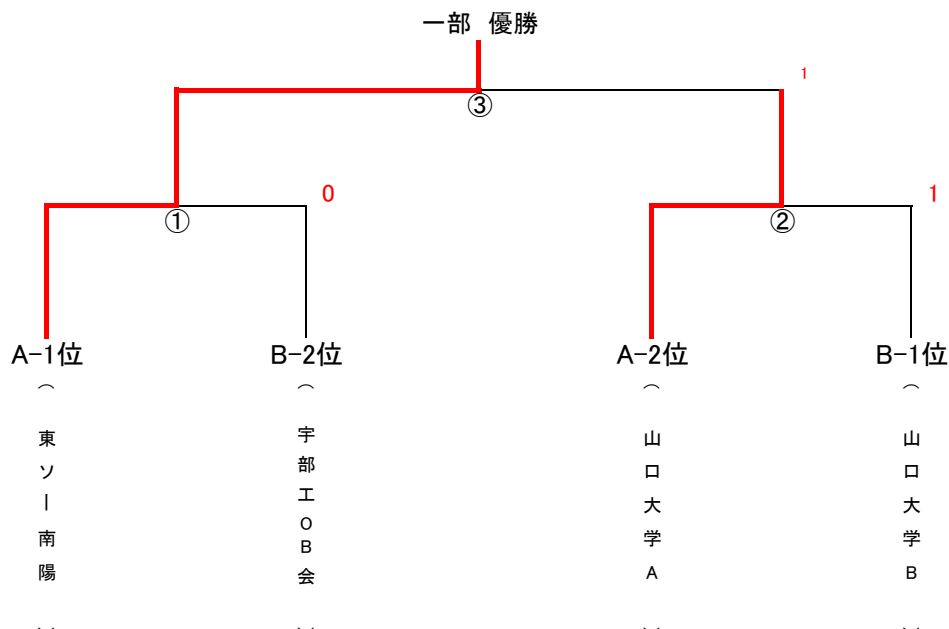

- 試合順序 コート
- ① 1-2 5
 - ② 2-3 5
 - ③ 1-3 5

一般一部 予選リーグB

クラブ名	1	2	3	勝率	順位
1 宇部工OB会A	/	1 - ②	③ - 0	1/2	2
		2 - ④	④ - 3		
		2 - ④	④ - 0		
		④ - 0	④ - 2		
2 山口大学B	/	② - 1	③ - 0	2/2	1
		④ - 2	④ - 3		
		④ - 2	④ - 1		
		0 - ④	④ - 0		
3 トクヤマA	/	0 - ③	0 - ③	0/2	3
		3 - ④	3 - ④		
		0 - ④	1 - ④		
		2 - ④	0 - ④		

- 試合順序 コート
- ① 1-2 6
 - ② 2-3 6
 - ③ 1-3 6

2

【決勝トーナメント】

- 試合順序 コート
- ① A1-B2 5
 - ② A2-B1 6
 - ③ 決勝 5・6・7
- ※入賞は2位まで

令和6年度山口県ソフトテニスクラブリーグ春季大会

令和6年4月6日(土)
於：向島運動公園テニスコート

一般二部 予選リーグA

ク	ラ	ブ	名	1	2	3	勝率	順位								
1	光	ソ	フ	ト	テ	ニ	ス	ク	ラ	ブ	A		③ — 0	② — 1	2/2	1
													④ — 0	④ — 2		
													④ — 0	④ — 0		
													④ — 0	2 — ④		
2	宇	部	庭	球	会								0 — ③	1 — ②	0/2	3
													0 — ④	3 — ④		
													0 — ④	1 — ④		
													1 — ④	④ — 2		
3	山	口	大	学	C								1 — ②	② — 1	1/2	2
													2 — ④	④ — 3		
													0 — ④	④ — 1		
													④ — 2	2 — ④		

試合順序 コート
① 1-2 1
② 2-3 1
③ 1-3 1

一般二部 予選リーグB

ク	ラ	ブ	名	1	2	3	4	勝率	順位								
1	日	立	笠	戸									② — 1	② — 1	0 — ③	2/3	2
													④ — 3	④ — 1	3 — ④		
													④ — 1	2 — ④	2 — ④		
													1 — ④	④ — R	0 — ④		
2	光	ソ	フ	ト	テ	ニ	ス	ク	ラ	ブ	B		1 — ②	② — 1	0 — ③	1/3	3
													3 — ④	④ — 0	1 — ④		
													1 — ④	1 — ④	3 — ④		
													④ — 1	④ — R	0 — ④		
3	山	口	大	学	D								1 — ②	1 — ②	0 — ③	0/3	4
													1 — ④	0 — ④	0 — ④		
													④ — 2	④ — 1	0 — ④		
													R — ④	R — ④	R — ④		
4	南	エ	オ	B	ク	ラ	ブ	A					③ — 0	③ — 0	③ — 0	3/3	1
													④ — 3	④ — 1	④ — 0		
													④ — 2	④ — 3	④ — 0		
													④ — 0	④ — 0	④ — R		

- 試合順序 コート
- ① 1-2 10
 - ② 2-3 10
 - ③ 1-3 10

【決勝トーナメント】