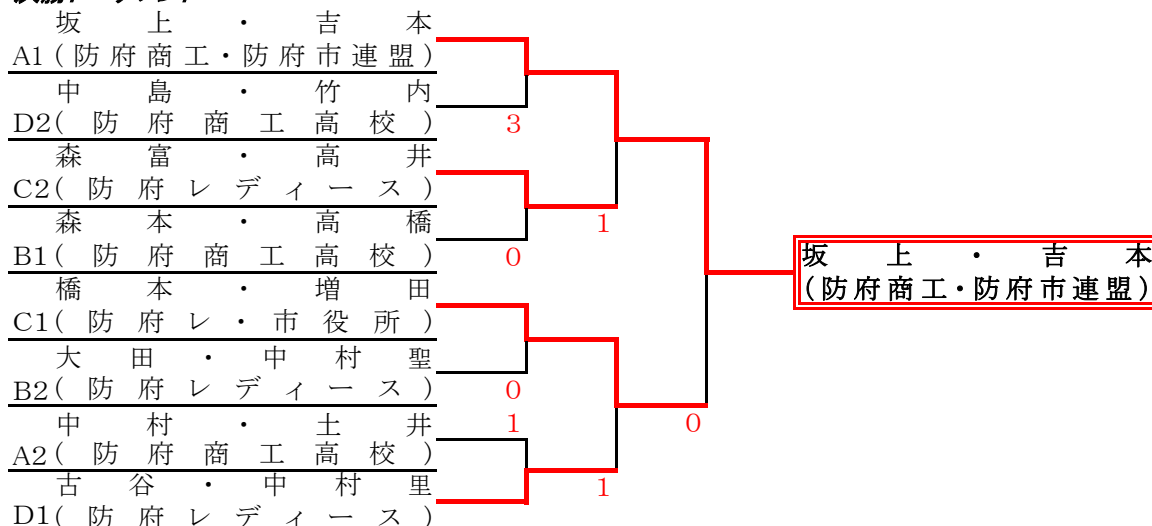

試合順序 審判
1-2 ①
3-4 ①
1-3 ②
2-4 ③
2-3 ④
1-4 ②

Cブロック	1	2	3	勝率	順位
1 橋本・増田 (防府レディース・防府市役所)	/	④	④	2/2	1
2 中野・須子 (防府商工高校)	0	/	0	0/2	3
3 森富・高井 (防府レディース)	2	④	/	1/2	2

試合順序 審判
1-2 ③
2-3 ①
1-3 ②

Dブロック	1	2	3	勝率	順位
1 古谷・中村里 (防府レディース)	/	④	④	2/2	1
2 中島・村井 (防府西高校)	0	/	0	0/2	3
3 中島・竹内 (防府商工高校)	3	④	/	1/2	2

試合順序 審判
1-2 ③
2-3 ①
1-3 ②

決勝トーナメント

第30回 会長杯争奪ソフトテニス選手権大会 中学生以下男子の部

令和5年8月5日(土)
於: 向島運動公園テニスコート

第30回 会長杯争奪ソフトテニス選手権大会 中学生以下女子の部

令和5年8月5日(土)
於:向島運動公園テニスコート