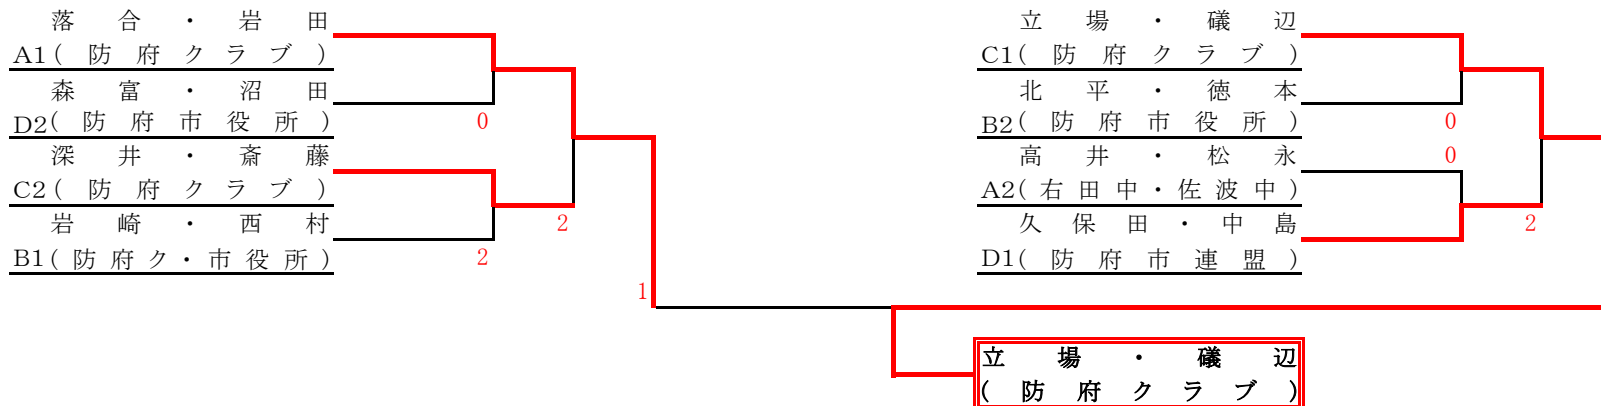

第30回 会長杯争奪ソフトテニス選手権大会 一般高校男子の部

令和5年8月5日(土)
於: 向島運動公園テニスコート

予選リーグ

Aブロック	1	2	3	4	勝率	順位	試合順序	審判
1 落合・岩田 (防府クラブ)		④	④	④	3/3	1	1-2	④
2 奥田・藤本 (右田中学校)	2		④	0	1/3	3	3-4	①
3 山田・松本 (桑山中学校)	0	1		1	0/3	4	1-3	②
4 高井・松永 (右田中・佐波中)	2	④	④		2/3	2	2-4	③
							1-4	②

Cブロック	1	2	3	4	勝率	順位	試合順序	審判
1 立場・磯辺 (防府クラブ)		④	④	④	3/3	1	1-4	②
2 徳光・畑野 (大道中学校)	0		1	0	0/3	4	2-3	④
3 安田・村田 (右田中学校)	0	④		0	1/3	3	1-2	④
4 深井・斎藤 (防府クラブ)	0	④	④		2/3	2	3-4	①
							1-3	②
							2-4	③

Bブロック	1	2	3	4	勝率	順位	試合順序	審判
1 岩崎・西村 (防府ク・市役所)		④	1	④	2/3	1	1-2	④
2 松林・小野 (右田中学校)	2		④	3	1/3	3	3-4	①
3 杉井・中谷 (大道中学校)	④	2		1	1/3	4	1-3	②
4 北平・徳本 (防府市役所)	1	④	④		2/3	2	2-4	③
							2-3	④
							1-4	②

Dブロック	1	2	3	4	勝率	順位	試合順序	審判
1 森富・沼田 (防府市役所)		④	④	2	2/3	2	1-2	④
2 下瀬・松本 (大道中学校)	0		④	2	1/3	3	3-4	①
3 久門・藤井 (右田中学校)	1	2		0	0/3	4	1-3	②
4 久保田・中島 (防府市連盟)	④	④	④		3/3	1	2-4	③
							2-3	④
							1-4	②

決勝トーナメント