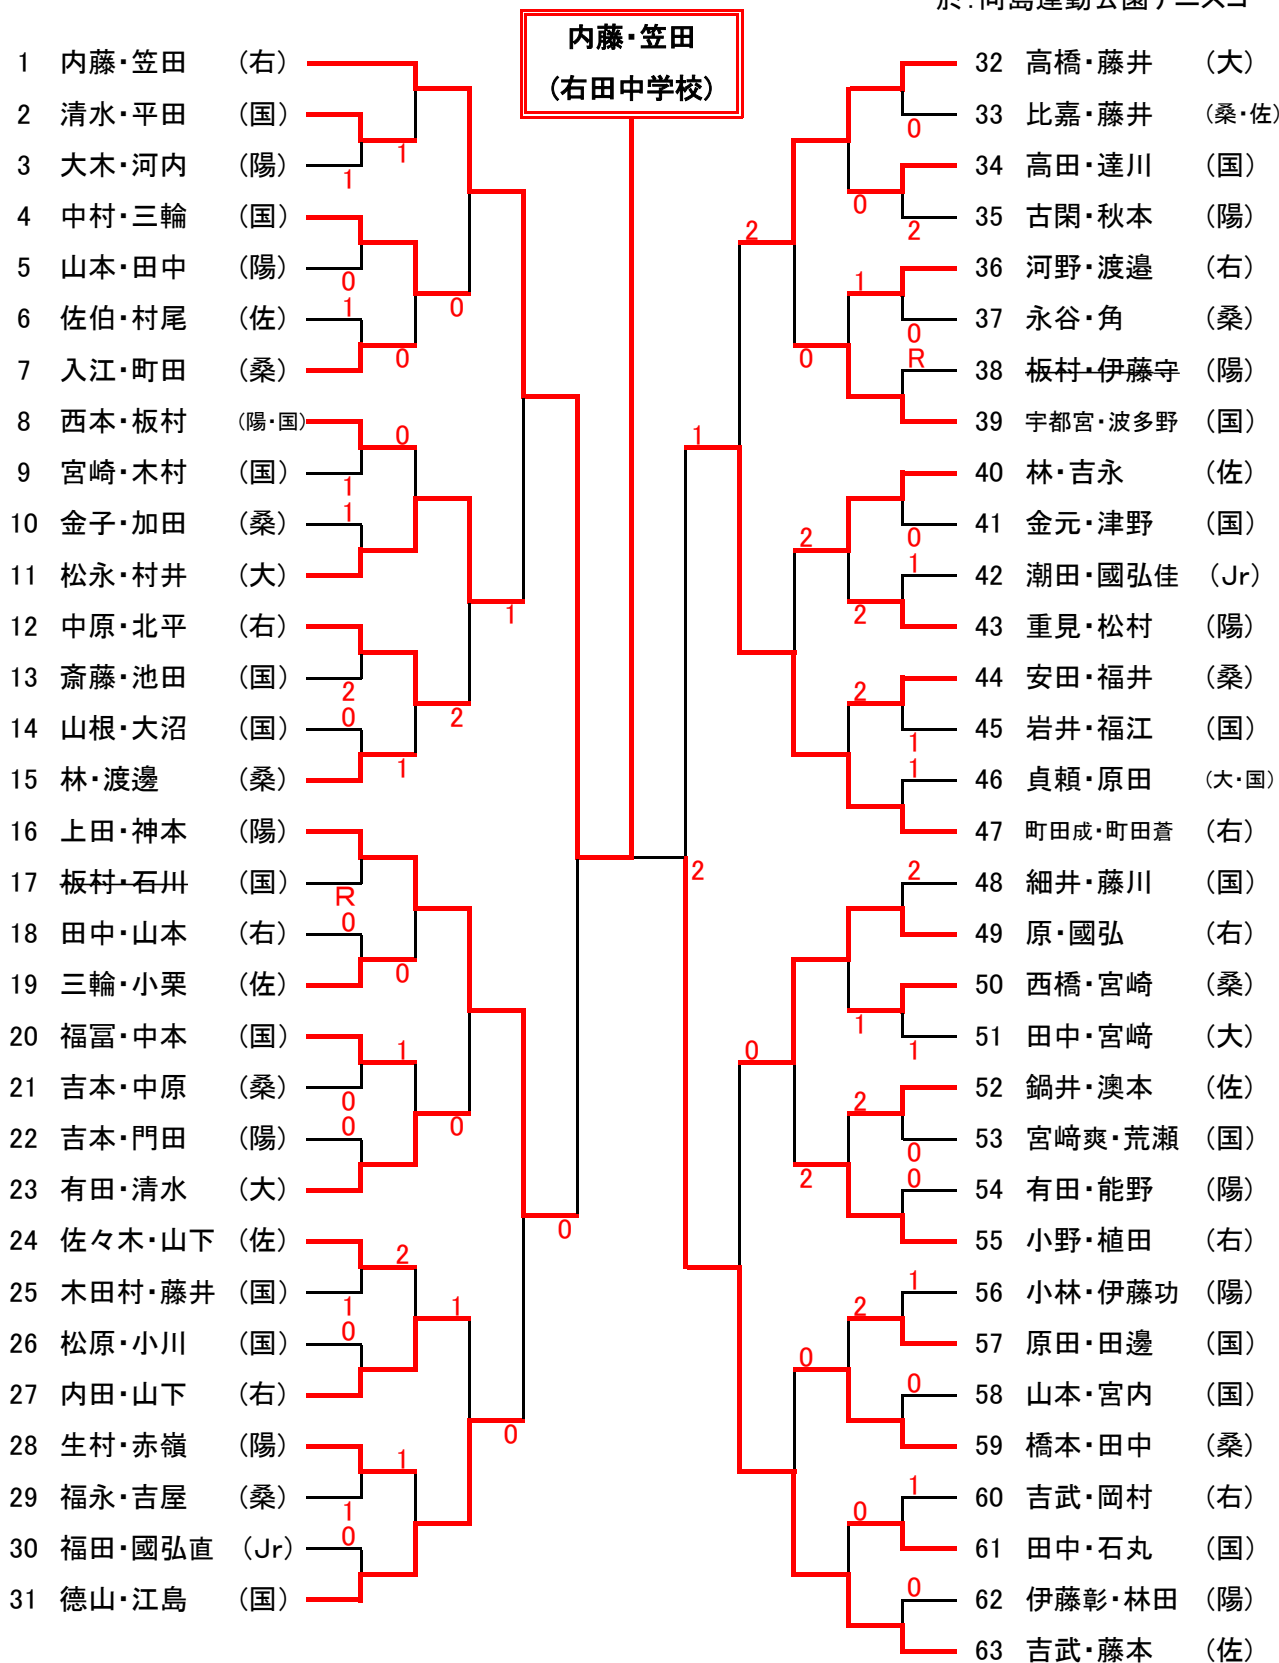

第30回 会長杯争奪ソフトテニス選手権大会 一般高校男子の部

令和5年8月5日(土)
於: 向島運動公園テニスコート

予選リーグ

Aブロック	1	2	3	4	勝率	順位	試合順序	審判
1 落合・岩田 (防府クラブ)		④	④	④	3/3	1	1-2	④
2 奥田・藤本 (右田中学校)	2		④	0	1/3	3	3-4	①
3 山田・松本 (桑山中学校)	0	1		1	0/3	4	1-3	②
4 高井・松永 (右田中・佐波中)	2	④	④		2/3	2	2-4	③
							1-4	②

第30回 会長杯争奪ソフトテニス選手権大会 一般高校女子の部

令和5年8月5日(土)
於:向島運動公園テニスコート

予選リーグ

Aブロック	1	2	3	勝率	順位
1 坂上・吉本 (防府商工・防府市連盟)	/	④	④	2/2	1
2 井上・木橋 (防府西高校)	0	/	2	0/2	3
3 中村・土井 (防府商工高校)	1	④	/	1/2	2

試合順序 審判
1-2 ③
2-3 ①
1-3 ②

Bブロック	1	2	3	4	勝率	順位
1 森本・高橋 (防府商工高校)	/	④	④	④	3/3	1
2 福田・長廣 (防府西高校)	0	/	0	0	0/3	4
3 大田・中村聖 (防府レディース)	3	④	/	④	2/3	2
4 森・隅本 (小野中・右田中)	3	④	3	/	1/3	3

試合順序 審判
1-2 ①
3-4 ①
1-3 ②
2-4 ③
2-3 ④
1-4 ②

Cブロック	1	2	3	勝率	順位
1 橋本・増田 (防府レディース・防府市役所)	/	④	④	2/2	1
2 中野・須子 (防府商工高校)	0	/	0	0/2	3
3 森富・高井 (防府レディース)	2	④	/	1/2	2

試合順序 審判
1-2 ③
2-3 ①
1-3 ②

Dブロック	1	2	3	勝率	順位
1 古谷・中村里 (防府レディース)	/	④	④	2/2	1
2 中島・村井 (防府西高校)	0	/	0	0/2	3
3 中島・竹内 (防府商工高校)	3	④	/	1/2	2

試合順序 審判
1-2 ③
2-3 ①
1-3 ②

決勝トーナメント

第30回 会長杯争奪ソフトテニス選手権大会 中学生以下男子の部

令和5年8月5日(土)
於: 向島運動公園テニスコート

第30回 会長杯争奪ソフトテニス選手権大会 中学生以下女子の部

令和5年8月5日(土)
於:向島運動公園テニスコート