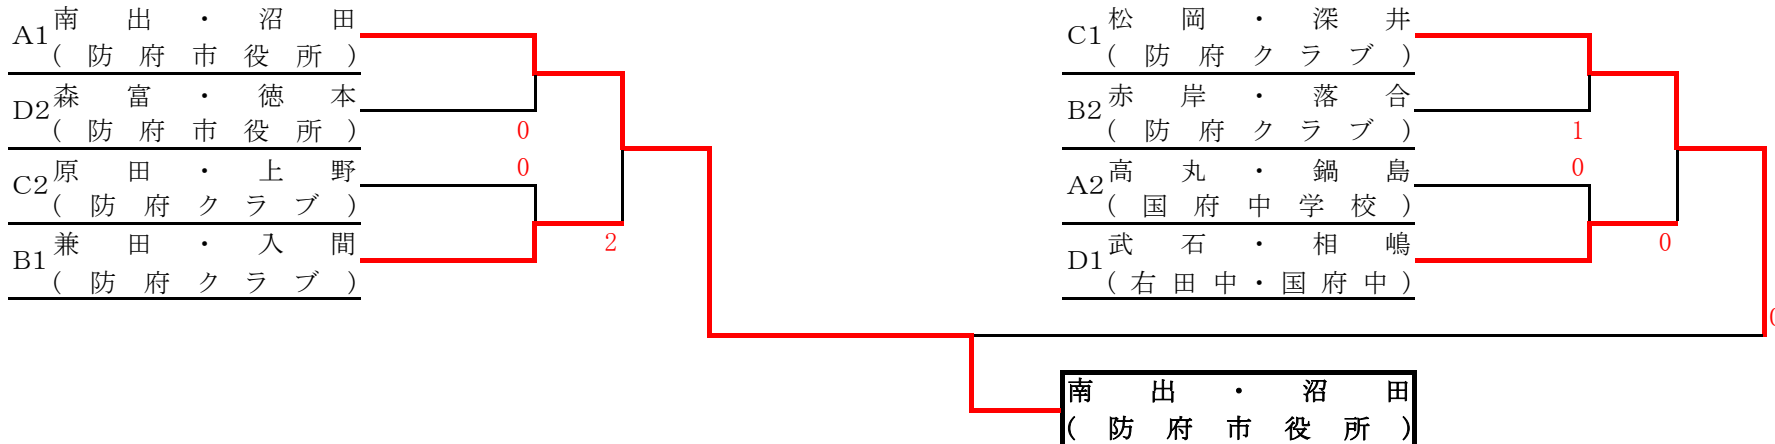

第29回 会長杯争奪ソフトテニス選手権大会 一般高校男子の部

令和4年8月7日(日)
於:向島運動公園テニスコート

Aブロック	1	2	3	勝率	順位
1 南出・沼田 (防府市役所)		④	④	2/2	1
2 高丸・鍋島 (国府中学校)	0		④	1/2	2
3 笠田・川崎 (右田中学校)	0	1		0/2	3

試合順序 審判
1-2 ③
2-3 ①
1-3 ②

Cブロック	1	2	3	勝率	順位
1 松岡・深井 (防府クラブ)		R	④	1/1	1
2 古田・内田 (右田中学校)	R		R	-	-
3 原田・上野 (防府クラブ)	1	R		0/1	2

試合順序 審判
1-3 ②
1-2 ③
2-3 ①

Bブロック	1	2	3	4	勝率	順位
1 兼田・入間 (防府クラブ)		④	④	④	3/3	1
2 公文啓・公文翔 (市連盟・国府中)	R		④	R	1/3	3
3 山下・内海 (右田中学校)	0	2		0	0/3	4
4 赤岸・落合 (防府クラブ)	1	④	④		2/3	2

試合順序 審判
1-4 ②
2-3 ④
1-2 ④
3-4 ①
1-3 ②
2-4 ③

Dブロック	1	2	3	勝率	順位
1 森富・徳本 (防府市役所)		1	④	1/2	2
2 武石・相嶋 (右田中・国府中)	④		④	2/2	1
3 岩崎・村上 (防府クラブ)	2	0		0/2	3

試合順序 審判
1-2 ③
2-3 ①
1-3 ②

決勝トーナメント