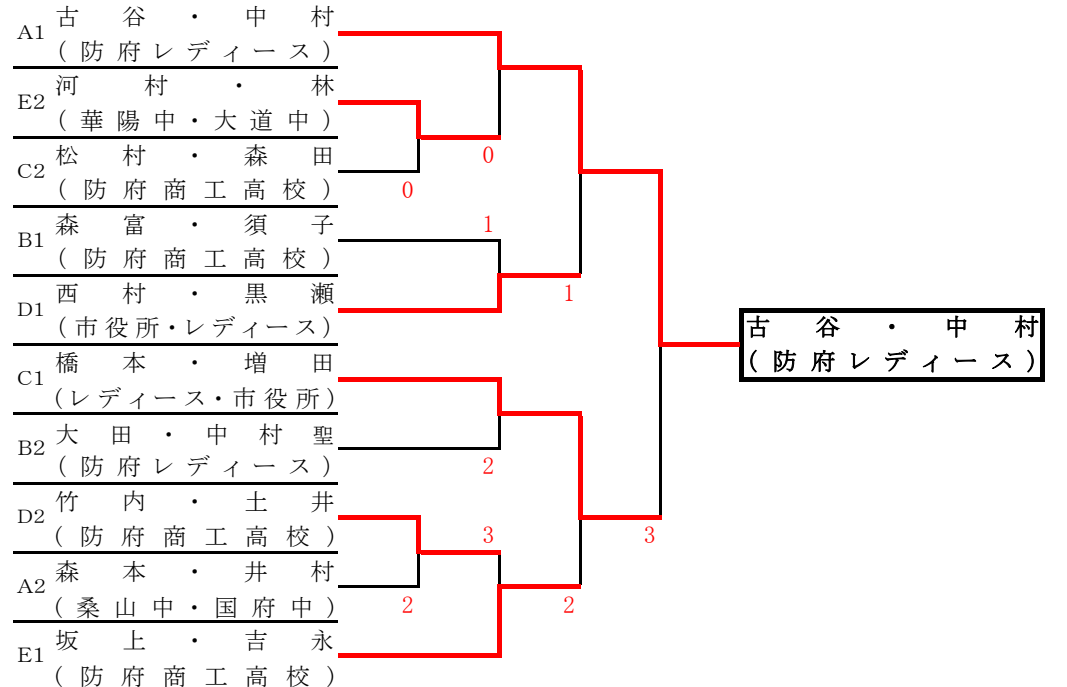

試合順序 審判
1-2 ③
2-3 ①
1-3 ②

Eブロック	1	2	3	勝率	順位
1 坂上・吉永 (防府商工高校)		④	④	2/2	1
2 上野・上野 (防府S T C)	0		0	0/2	3
3 河村・林 (華陽中・大道中)	0	④		1/2	2

試合順序 審判
1-2 ③
2-3 ①
1-3 ②

Bブロック	1	2	3	4	勝率	順位
1 森富・須子 (防府商工高校)		④	④	④	3/3	1
2 松本・藤井 (市連盟・右田中)	1		④	3	1/3	3
3 市原哲・市原か (防府S T C)	0	2		2	0/3	4
4 大田・中村聖 (防府レディース)	2	④	④		2/3	2

試合順序 審判
1-2 ④
3-4 ①
1-3 ②
2-4 ③
2-3 ④
1-4 ②

Cブロック	1	2	3	勝率	順位
1 橋本・増田 (レディース・市役所)		④	④	2/2	1
2 藤井・清水 (国府中学校)	0		1	0/2	3
3 松村・森田 (防府商工高校)	0	④		1/2	2

試合順序 審判
1-2 ③
2-3 ①
1-3 ②

Dブロック	1	2	3	4	勝率	順位
1 竹内・土井 (防府商工高校)		④	④	2	2/3	2
2 高杉真・高杉麻 (大道中・市連盟)	0		3	0	0/3	4
3 平木・畦森 (防府レディース)	0	④		0	1/3	3
4 西村・黒瀬 (市役所・レディース)	④	④	④		3/3	1

試合順序 審判
1-2 ④
3-4 ①
1-3 ②
2-4 ③
2-3 ④
1-4 ②

決勝トーナメント

第29回 会長杯争奪ソフトテニス選手権大会

中学生以下男子の部

令和4年8月7日(日)
於: 向島運動公園テニスコート

第29回 会長杯争奪ソフトテニス選手権大会

中学生以下女子の部

令和4年8月7日(日)
於: 向島運動公園テニスコート