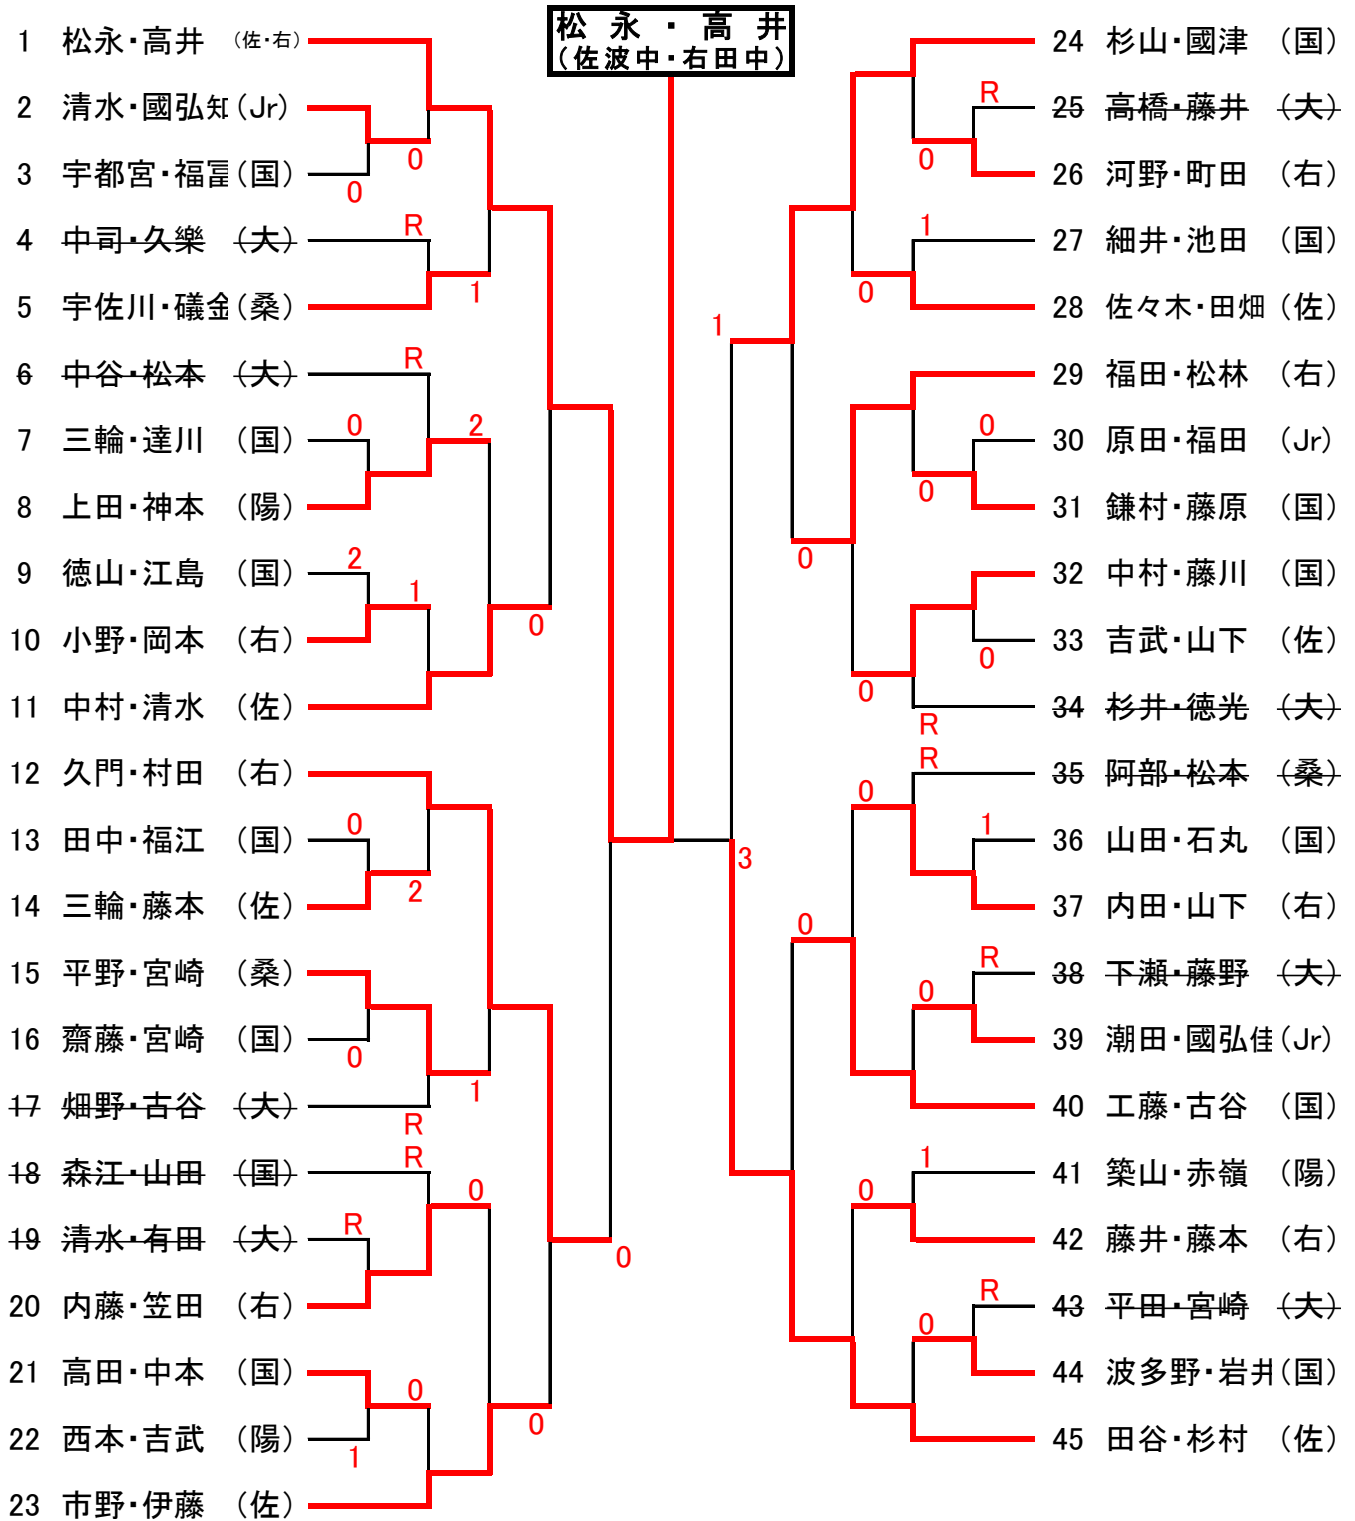

第29回 会長杯争奪ソフトテニス選手権大会 一般高校男子の部

令和4年8月7日(日)
於:向島運動公園テニスコート

Aブロック	1	2	3	勝率	順位
1 南出・沼田 (防府市役所)		④	④	2/2	1
2 高丸・鍋島 (国府中学校)	0		④	1/2	2
3 笠田・川崎 (右田中学校)	0	1		0/2	3

試合順序 審判
1-2 ③
2-3 ①
1-3 ②

Cブロック	1	2	3	勝率	順位
1 松岡・深井 (防府クラブ)		R	④	1/1	1
2 古田・内田 (右田中学校)	R		R	-	-
3 原田・上野 (防府クラブ)	1	R		0/1	2

試合順序 審判
1-3 ②
1-2 ③
2-3 ①

Bブロック	1	2	3	4	勝率	順位
1 兼田・入間 (防府クラブ)		④	④	④	3/3	1
2 公文啓・公文翔 (市連盟・国府中)	R		④	R	1/3	3
3 山下・内海 (右田中学校)	0	2		0	0/3	4
4 赤岸・落合 (防府クラブ)	1	④	④		2/3	2

試合順序 審判
1-4 ②
2-3 ④
1-2 ④
3-4 ①
1-3 ②
2-4 ③

試合順序 審判
1-2 ③
2-3 ①
1-3 ②

Eブロック	1	2	3	勝率	順位
1 坂上・吉永 (防府商工高校)		④	④	2/2	1
2 上野・上野 (防府S T C)	0		0	0/2	3
3 河村・林 (華陽中・大道中)	0	④		1/2	2

試合順序 審判
1-2 ③
2-3 ①
1-3 ②

Bブロック	1	2	3	4	勝率	順位
1 森富・須子 (防府商工高校)		④	④	④	3/3	1
2 松本・藤井 (市連盟・右田中)	1		④	3	1/3	3
3 市原哲・市原か (防府S T C)	0	2		2	0/3	4
4 大田・中村聖 (防府レディース)	2	④	④		2/3	2

試合順序 審判
1-2 ④
3-4 ①
1-3 ②
2-4 ③
2-3 ④
1-4 ②

決勝トーナメント

第29回 会長杯争奪ソフトテニス選手権大会

中学生以下男子の部

令和4年8月7日(日)
於: 向島運動公園テニスコート

第29回 会長杯争奪ソフトテニス選手権大会

中学生以下女子の部

令和4年8月7日(日)
於: 向島運動公園テニスコート