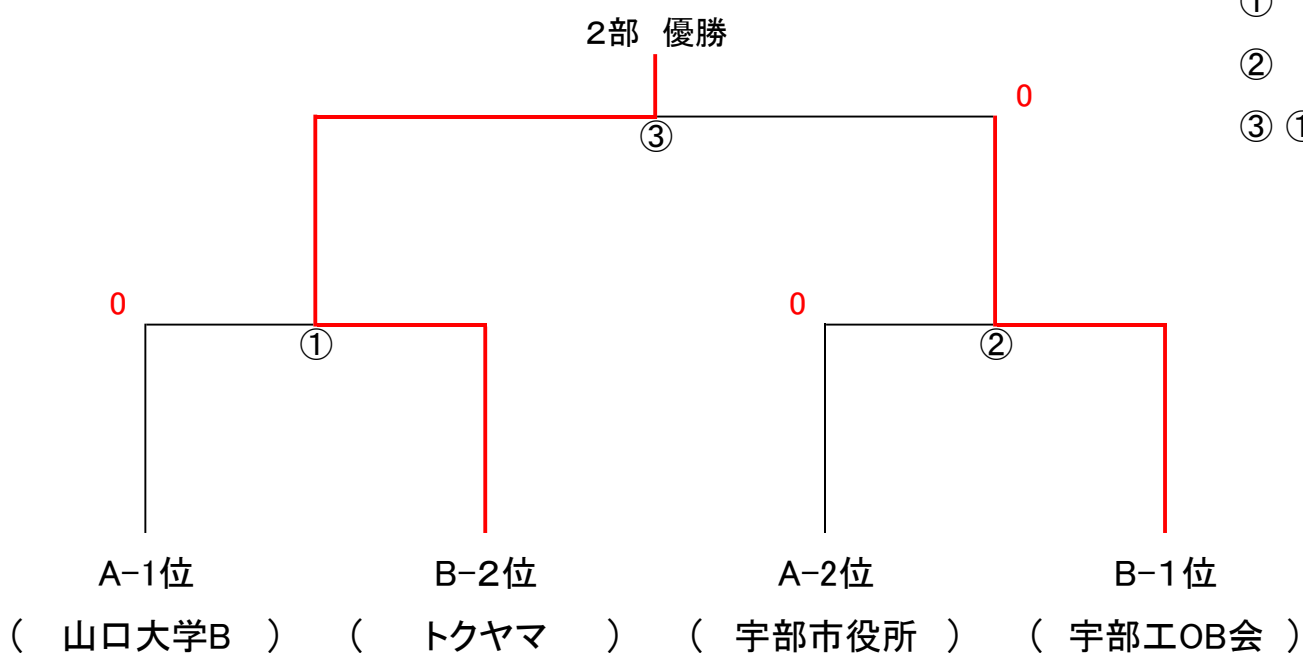

試合順序 コート

① 1-4 5

② 2-3 6

③ 1-2 5

④ 3-4 6

⑤ 1-3 5

⑥ 2-4 6

※相互審判

※入賞は1位のみ

令和3年度山口県ソフトテニスクラブリーグ秋季大会

令和3年10月2日(土)
於:向島運動公園テニスコート

一般男子2部 予選リーグA

ク	ラ	ブ	名	1	2	3	勝率	順位	試合順序	コート		
1	宇	部	市	役	所	1 - ②	1/2	2	①	1-2	8	
						3 - ④						④ - 3
						④ - 0						0 - ④
						2 - ④						④ - 0
2	西	京	S	T	C	② - 1	1/2	3	③	1-3	8	
						④ - 3						④ - 3
						0 - ④						0 - ④
						④ - 2						1 - ④
3	山	口	大	学	B	1 - ②	1/2	1				
						3 - ④						3 - ④
						④ - 0						④ - 0
						0 - ④						④ - 1
							17 -15 2					
							13 -20 -7					
							18 -13 5					

一般男子2部 予選リーグB

ク	ラ	ブ	名	1	2	3	勝率	順位	試合順序	コート			
1	宇	部	工	O	B	会	2/2	1	①	1-2	9		
												② - 1	② - 1
												④ - 3	④ - 3
												3 - ④	2 - ④
2	防	府	ク	ラ	ブ	1 - ②	0/2	3	③	1-3	9		
						3 - ④						④ - 1	
						④ - 3						0 - ④	
						0 - ④						2 - ④	
3	ト	ク	ヤ	マ	1 - ②	1/2	2						
					3 - ④						1 - ④		
					④ - 2						④ - 0		
					3 - ④						④ - 2		

【決勝トーナメント】

- 試合順序 コート
- ① A1-B2 8
 - ② A2-B1 9
 - ③ ①勝者-②勝者 8

※相互審判

※入賞は2位まで