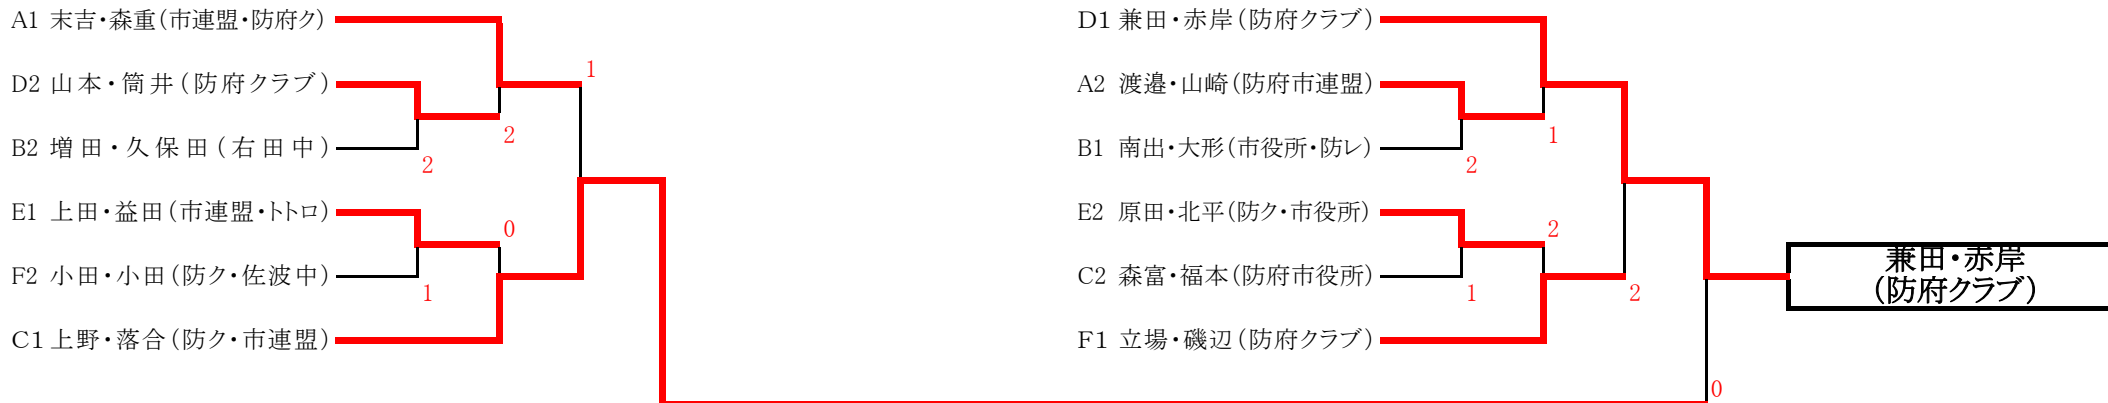

Eブロック	1	2	3	勝点	得失点	順位
1 上田・増田 (防府市連盟・防府トトロ)	/	④	④	2/2		1
2 杉村・國廣 (佐波中学校)	2	/	0	0/2		3
3 原田・北平 (防府クラブ・防府市役所)	3	④	/	1/2		2

試合順序 審判
1-2 ③
2-3 ①
1-3 ②

試合順序 審判
1-2 ③
2-3 ①
1-3 ②

Fブロック	1	2	3	4	勝点	得失点	順位
1 立場・磯辺 (防府クラブ)	/	④	④	④	3/3		1
2 佐々木・隅本 (右田中学校)	0	/	1	④	1/3	+1	3
3 小田・小田 (防府クラブ・佐波中学校)	2	④	/	2	1/3	+1	2
4 西山・有田 (防府市連盟)	R	R	④	/	1/3	-2	4

試合順序 審判
1-2 ④
3-4 ①
1-3 ②
2-4 ③
2-3 ④
1-4 ②

決勝トーナメント

第27回 会長杯争奪ソフトテニス選手権大会 一般高校女子の部

令和2年8月9日(日)
於:向島運動公園テニスコート

予選リーグ

Aブロック	1	2	3	勝率	順位	試合順序	審判
1 橋本・吉見 (防府レディース)		④	④	2/2	1	1-2	③
2 井元・赤嶺 (華陽中学校)	0		④	1/2	2	2-3	①
3 岡田・岡田 (防府商工高校)	0	2		0/2	3	1-3	②