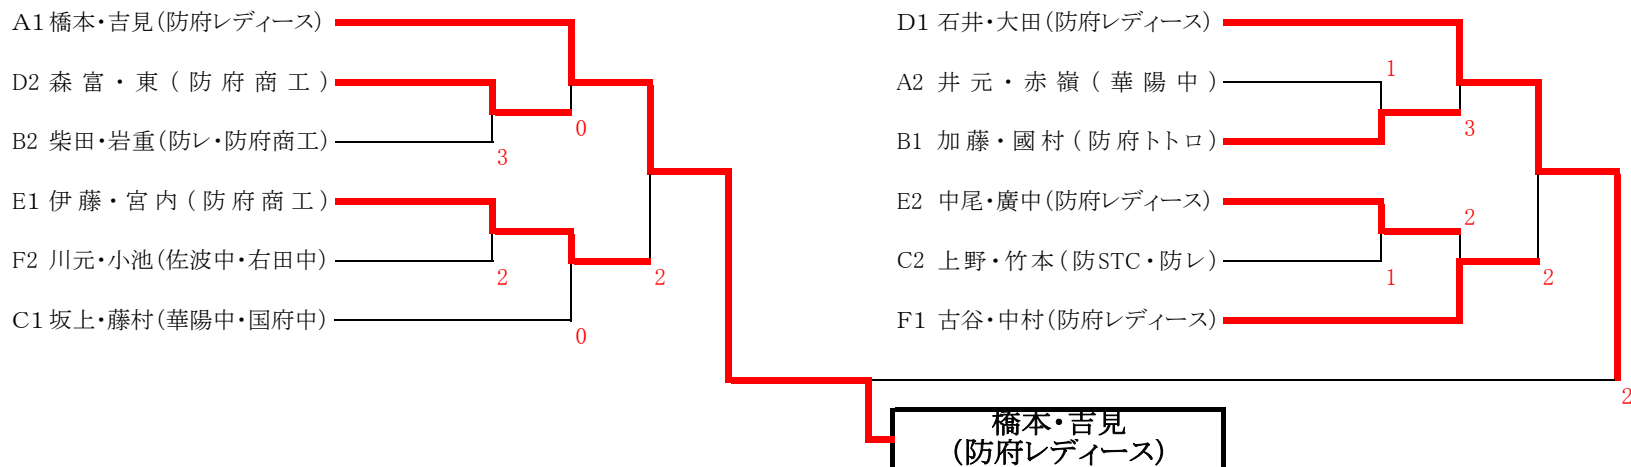

第27回 会長杯争奪ソフトテニス選手権大会 一般高校女子の部

令和2年8月9日(日)
於:向島運動公園テニスコート

予選リーグ

Aブロック	1	2	3	勝率	順位	試合順序	審判
1 橋本・吉見 (防府レディース)		④	④	2/2	1	1-2	③
2 井元・赤嶺 (華陽中学校)	0		④	1/2	2	2-3	①
3 岡田・岡田 (防府商工高校)	0	2		0/2	3	1-3	②

Dブロック	1	2	3	勝率	順位	試合順序	審判
1 石井・大田 (防府レディース)		④	④	2/2	1	1-2	③
2 吉本・伊藤 (右田中学校・華陽中学校)	3		0	0/2	3	2-3	①
3 森富・東 (防府商工高校)	1	④		1/2	2	1-3	②

Bブロック	1	2	3	勝率	順位	試合順序	審判
1 柴田・岩重 (防府レディース・防府商工高校)		④	0	1/2	2	1-2	③
2 郡司・西田 (防府商工高校)	2		0	0/2	3	2-3	①
3 加藤・國村 (防府トトロ)	④	④		2/2	1	1-3	②

Eブロック	1	2	3	勝率	順位	試合順序	審判
1 伊藤・宮内 (防府商工高校)		④	④	2/2	1	1-2	③
2 弘中・島岡 (防府市連盟)	0		1	0/2	3	2-3	①
3 中尾・廣中 (防府レディース)	1	④		1/2	2	1-3	②

Cブロック	1	2	3	勝率	順位	試合順序	審判
1 増田・荒瀬 (防府商工高校)		2	④	1/2	3	1-2	③
2 坂上・藤村 (華陽中学校・国府中学校)	④		3	1/2	1	2-3	①
3 上野・竹本 (防府STC・防府レディース)	3	④		1/2	2	1-3	②

Fブロック	1	2	3	勝率	順位	試合順序	審判
1 古谷・中村 (防府レディース)		④	④	2/2	1	1-2	③
2 川元・小池 (佐波中学校・右田中学校)	0		④	1/2	2	2-3	①
3 加藤・青木 (防府商工高校)	1	1		0/2	3	1-3	②

決勝トーナメント