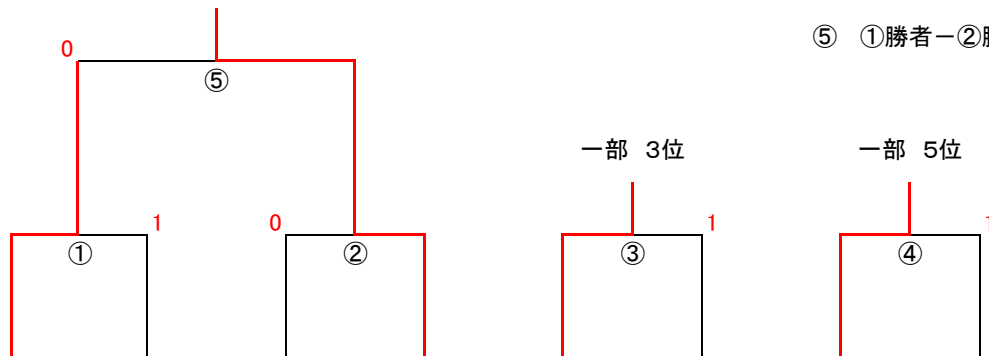

試合順序	コート
① 1-2	1、2
② 2-3	1、2
③ 1-3	1、2

一般男子三部-B

ク	ラ	ブ	名	1	2	3	勝率	順位						
1	萩	ク	ラ	ブ	② - 1	2/2	1							
					④ - 0									
					1 - ④									
					④ - 1									
2	宇	部	ソ	フ	ト	テ	ニ	ス	ク	ラ	ブ	0/2	3	
														1 - ②
														0 - ④
														④ - 1
3	長	門	大	津	ク	ラ	1/2	2						
									1 - ②					
									② - 1					
									④ - 3					

試合順序	コート
① 1-2	3、4
② 2-3	3、4
③ 1-3	3、4

【順位決定】

試合順序	コート
① A1-B2	1、2
② A2-B1	3、4
③ ①敗者-②敗者	1、2
④ A3-B3	3、4
⑤ ①勝者-②勝者	1、2

一部 優勝
萩クラブ

Aの1位 Bの2位 Aの2位 Bの1位 ①の敗者 ②の敗者 Aの3位 Bの3位
 山口教員クラブ 長門大津クラブ 宇部庭球会 萩クラブ 長門大津クラブ 宇部庭球会 宇部工OB会B 宇部ソフトテニスクラブ