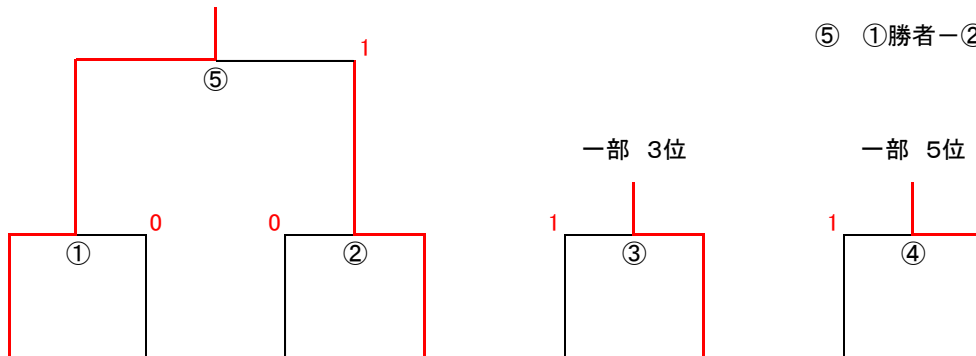

試合順序	コート
① 1-2	1、2
② 2-3	1、2
③ 1-3	1、2

一般男子二部-B

ク	ラ	ブ	名	1	2	3	勝率	順位
1	宇	部	市	役	所	③ - 0	2/2	1
						④ - 2		
						④ - 1		
						④ - 0		
2	防	府	ク	ラ	ブ	0 - ③	1/2	2
						2 - ④		
						1 - ④		
						0 - ④		
						④ - 1		
3	光	ク	ラ	ブ	B	1 - ②	0/2	3
						2 - ④		
						④ - 0		
						1 - ④		

試合順序	コート
① 1-2	3、4
② 2-3	3、4
③ 1-3	3、4

【順位決定】

試合順序	コート
① A1-B2	1、2
② A2-B1	3、4
③ ①敗者-②敗者	1、2
④ A3-B3	3、4
⑤ ①勝者-②勝者	1、2

一部 優勝
下関白球会

Aの1位 Bの2位 Aの2位 Bの1位 ①の敗者 ②の敗者 Aの3位 Bの3位
下関白球会 防府クラブ トクヤマ 宇部市役所 防府クラブ トクヤマ 防府市役所 光クラブB