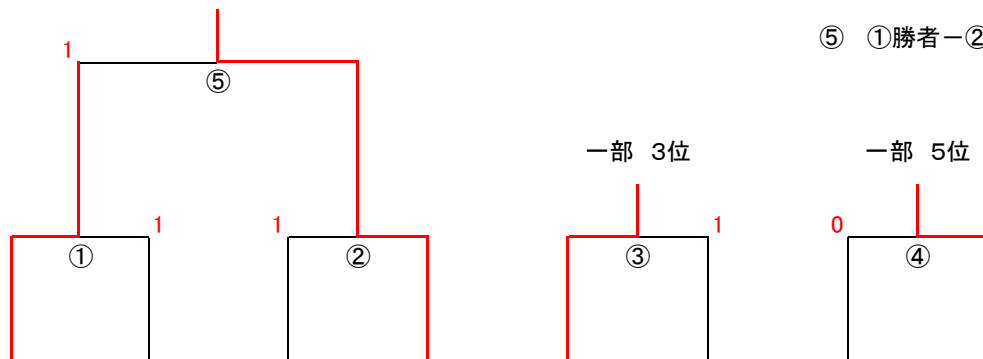

平成28年度山口県ソフトテニスクラブリーグ秋季大会

平成28年9月24日(土)
於: 向島運動公園テニスコート

一般男子一部-A

ク	ラ	ブ	名	1	2	3	勝率	順位
1	東	ソ	ー	南	陽	③ - 0	2/2	1
						④ - 1		
						④ - 1		
						④ - 0		
2	徳	山	ソ	フ	ト	1 - ②	0/2	3
						3 - ④		
						2 - ④		
						④ - 1		
3	下	関	ど	ん	ぐ	② - 1	1/2	2
						④ - 3		
						④ - 2		
						1 - ④		

1. 試合順序   コート
- ① 1-2   1、2
  - ② 2-3   1、2
  - ③ 1-3   1、2

一般男子一部-B

ク	ラ	ブ	名	1	2	3	勝率	順位
1	光	ク	ラ	ブ	A	0 - ③	0/2	3
						0 - ④		
						1 - ④		
						2 - ④		
2	周	南	市	役	所	② - 1	2/2	1
						1 - ④		
						④ - 0		
						④ - 1		
3	宇	部	工	OB	会	1 - ②	1/2	2
						④ - 1		
						0 - ④		
						1 - ④		

1. 試合順序   コート
- ① 1-2   3、4
  - ② 2-3   3、4
  - ③ 1-3   3、4

【順位決定】

1. 試合順序   コート
- ① A1-B2   1、2
  - ② A2-B1   3、4
  - ③ ①敗者-②敗者   1、2
  - ④ A3-B3   3、4
  - ⑤ ①勝者-②勝者   1、2

一部 優勝
周南市役所

1. Aの1位   Bの2位   Aの2位   Bの1位   ①の敗者   ②の敗者   Aの3位   Bの3位
2. 東ソー南陽   宇部工OB会A   下関どんぐりソフトテニスクラブ   周南市役所   宇部工OB会A   下関どんぐりソフトテニスクラブ   徳山ソフトテニスクラブ   光クラブA