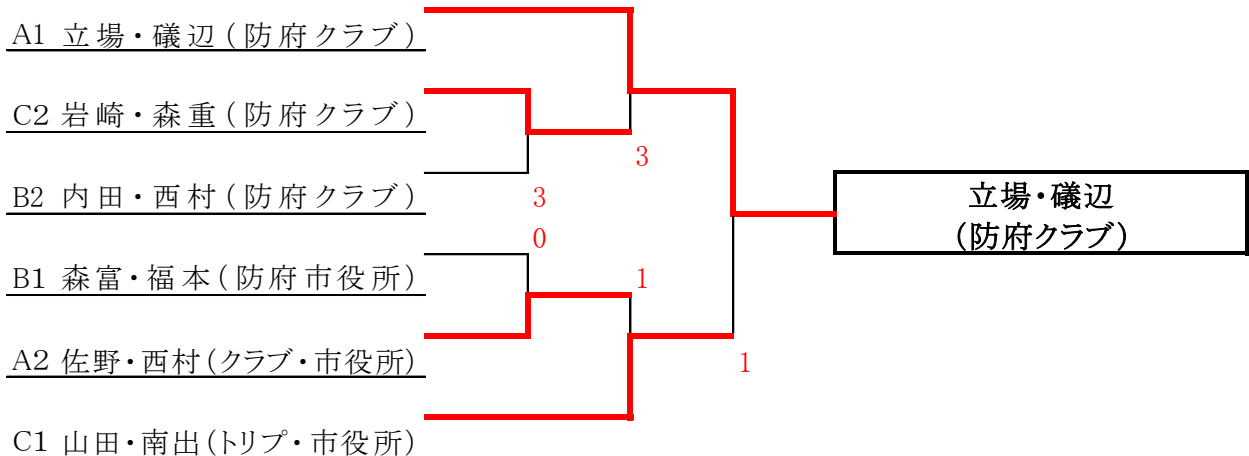

第22回 会長杯争奪ソフトテニス選手権大会 一般高校男子の部

平成27年 8月29日(土)
於: 向島運動公園テニスコート

予選リーグ

Aブロック	1	2	3	4	勝率	順位	試合順序	審判
1 立場・磯辺 (防府クラブ)		④	④	④	3/3	1	1-2 3-4	④ ①
2 上田・橋本 (防府クラブ)	2		2	0	0/3	4	1-3 2-4	② ③
3 佐野・西村 功 (防府クラブ・防府市役所)	1	④		④	2/3	2	2-3 1-4	④ ②
4 早川・高橋 (トリプルスター)	1	④	1		1/3	3		

Bブロック	1	2	3	勝率	順位	試合順序	審判
1 森富・福本 (防府市役所)		④	④	2/2	1	1-2 2-3	③ ①
2 山本・土井 (トリプルスター)	1		1	0/2	3	1-3	②
3 内田・西村 佳 (防府クラブ)	3	④		1/2	2		

Cブロック	1	2	3	4	勝率	順位	試合順序	審判
1 岩崎・森重 (防府クラブ)		④	2	④	2/3	2	1-2 3-4	④ ①
2 末廣・阿部 (防府クラブ・防府市連盟)	0		1	0	0/3	4	1-3 2-4	② ③
3 山田・南出 (トリプルスター・防府市役所)	④	④		④	3/3	1	2-3 1-4	④ ②
4 奥住・徳本 (防府市役所)	2	④	1		1/3	3		

決勝トーナメント