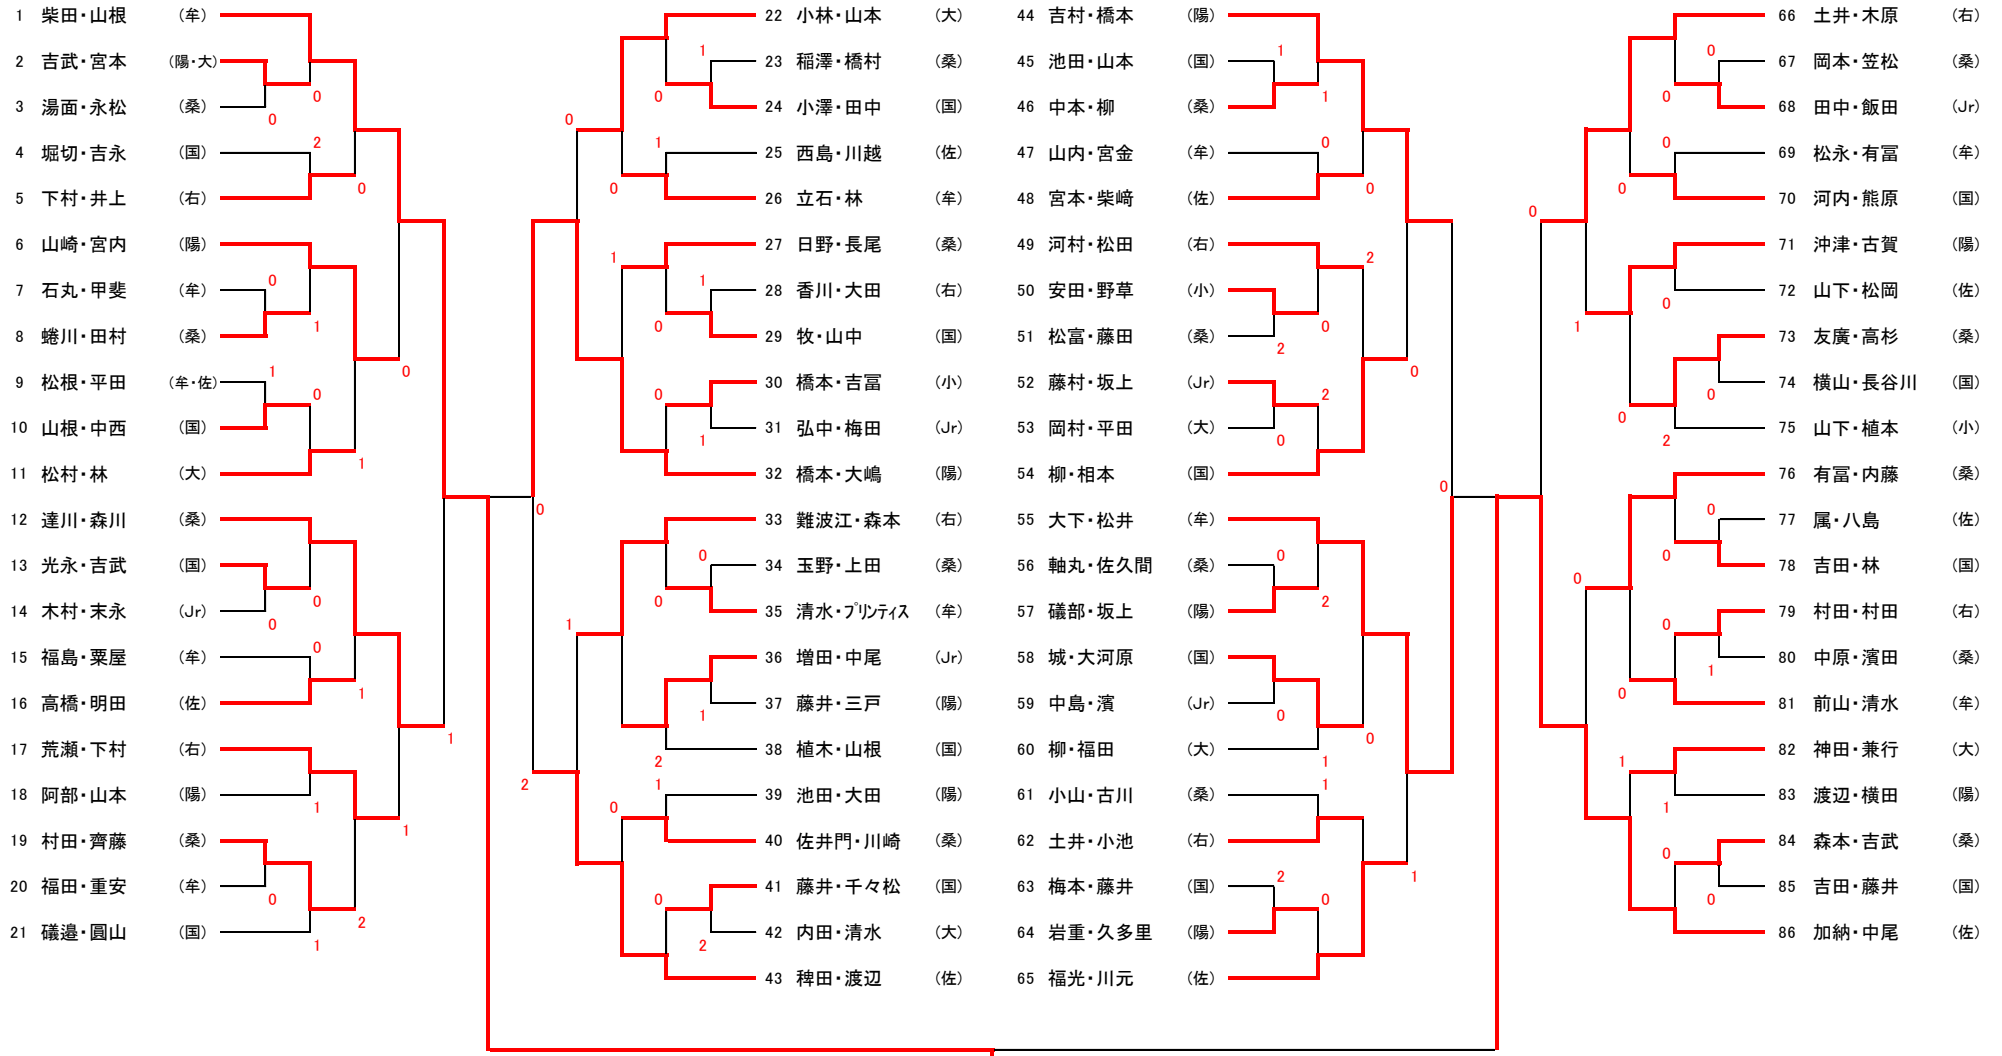

Bブロック	1	2	3	勝率	順位	試合順序	審判
1 森富・福本 (防府市役所)		④	④	2/2	1	1-2 2-3	③ ①
2 山本・土井 (トリプルスター)	1		1	0/2	3	1-3	②
3 内田・西村 佳 (防府クラブ)	3	④		1/2	2		

Cブロック	1	2	3	4	勝率	順位	試合順序	審判
1 岩崎・森重 (防府クラブ)		④	2	④	2/3	2	1-2 3-4	④ ①
2 末廣・阿部 (防府クラブ・防府市連盟)	0		1	0	0/3	4	1-3 2-4	② ③
3 山田・南出 (トリプルスター・防府市役所)	④	④		④	3/3	1	2-3 1-4	④ ②
4 奥住・徳本 (防府市役所)	2	④	1		1/3	3		

決勝トーナメント

第22回 会長杯争奪ソフトテニス選手権大会

一般高校女子の部

平成27年 8月29日(土)

於:向島運動公園テニスコート

予選リーグ

Aブロック	1	2	3	勝率	順位	試合順序	審判
1 大田・佐保 (防府商工高校)		④	④	2/2	1	1-2	③
2 磯部・福田 (防府商工高校)	2		3	0/2	3	2-3	①
3 秋山・尾崎 (防府商工高校)	2	④		1/2	2	1-3	②

Bブロック	1	2	3	勝率	順位	試合順序	審判
1 三浦・中尾 (防府商工高校)		④	④	2/2	1	1-3	②
2 松井・廣中 (牟礼中・右田中)	2		2	0/2	3	1-2	③
3 中塚・中谷 (防府商工高校)	3	④		1/2	2	2-3	①

決勝トーナメント

第22回 会長杯争奪ソフトテニス選手権大会 中学生以下 女子の部

平成27年 8月29日(土)
於:向島運動公園テニスコート

柴田・山根(牟礼中学校)