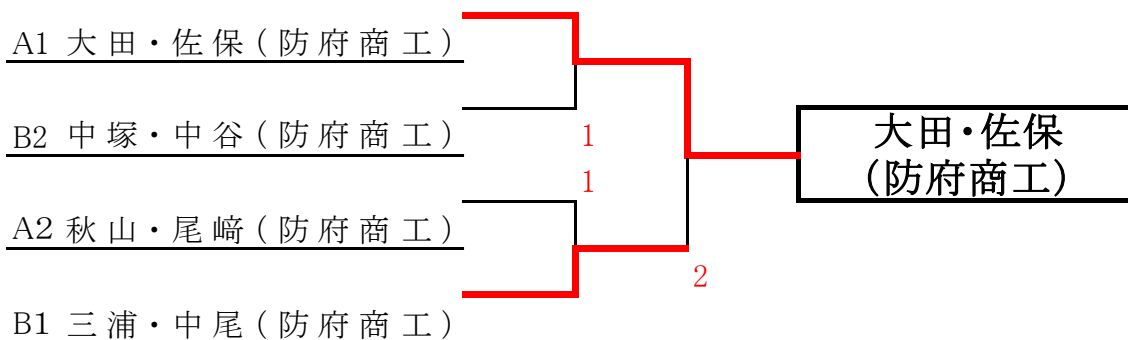

第22回 会長杯争奪ソフトテニス選手権大会

一般高校女子の部

平成27年 8月29日(土)

於:向島運動公園テニスコート

予選リーグ

Aブロック	1	2	3	勝率	順位	試合順序	審判
1 大田・佐保 (防府商工高校)		④	④	2/2	1	1-2	③
2 磯部・福田 (防府商工高校)	2		3	0/2	3	2-3	①
3 秋山・尾崎 (防府商工高校)	2	④		1/2	2	1-3	②

Bブロック	1	2	3	勝率	順位	試合順序	審判
1 三浦・中尾 (防府商工高校)		④	④	2/2	1	1-3	②
2 松井・廣中 (牟礼中・右田中)	2		2	0/2	3	1-2	③
3 中塚・中谷 (防府商工高校)	3	④		1/2	2	2-3	①

決勝トーナメント